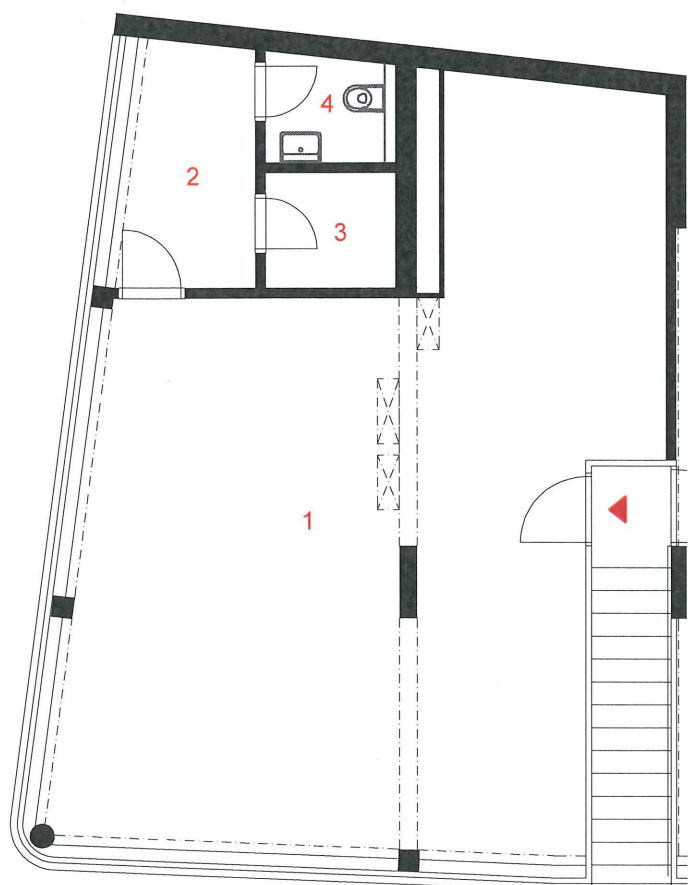

BYTOVÝ DŮM WING

Brno, Křídlovická

1.NP

OBCHODNÍ PLOCHA Č.1

1 PRODEJNA	65,8 m ²
2 SKLAD	6,2 m ²
3 ÚKLID	2,8 m ²
4 WC	2,5 m ²

CELKOVÁ PLOCHA: 77,3 m²
PODLAŽÍ: 1.NP