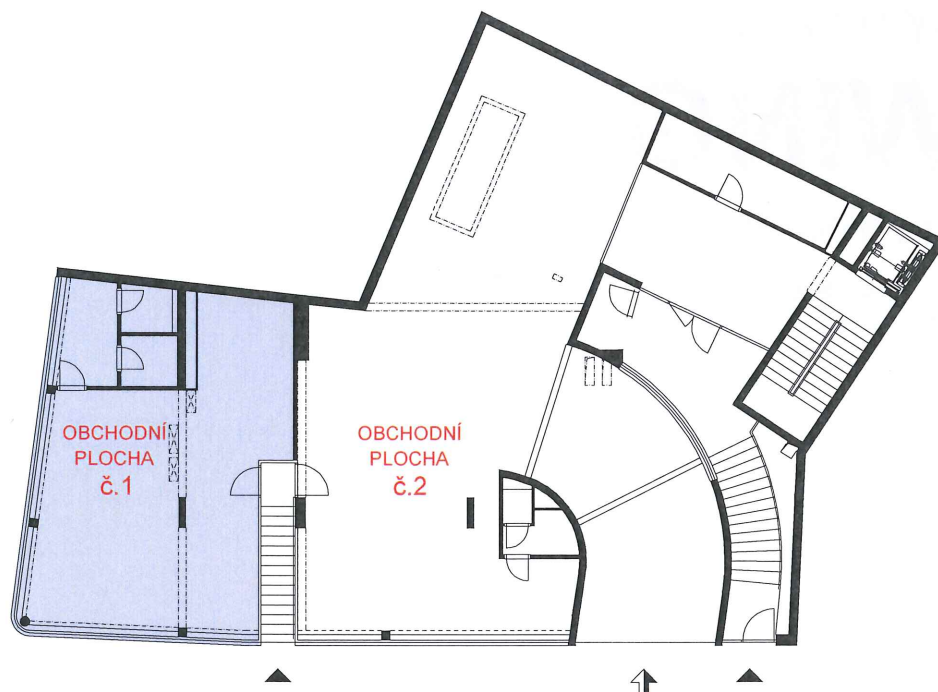

BYTOVÝ DŮM WING

Brno, Křídlovická

1.NP

OBCHODNÍ PLOCHA Č.1

1 PRODEJNA	65,8 m ²
2 SKLAD	6,2 m ²
3 ÚKLID	2,8 m ²
4 WC	2,5 m ²

CELKOVÁ PLOCHA: 77,3 m²
PODLAŽÍ: 1.NP