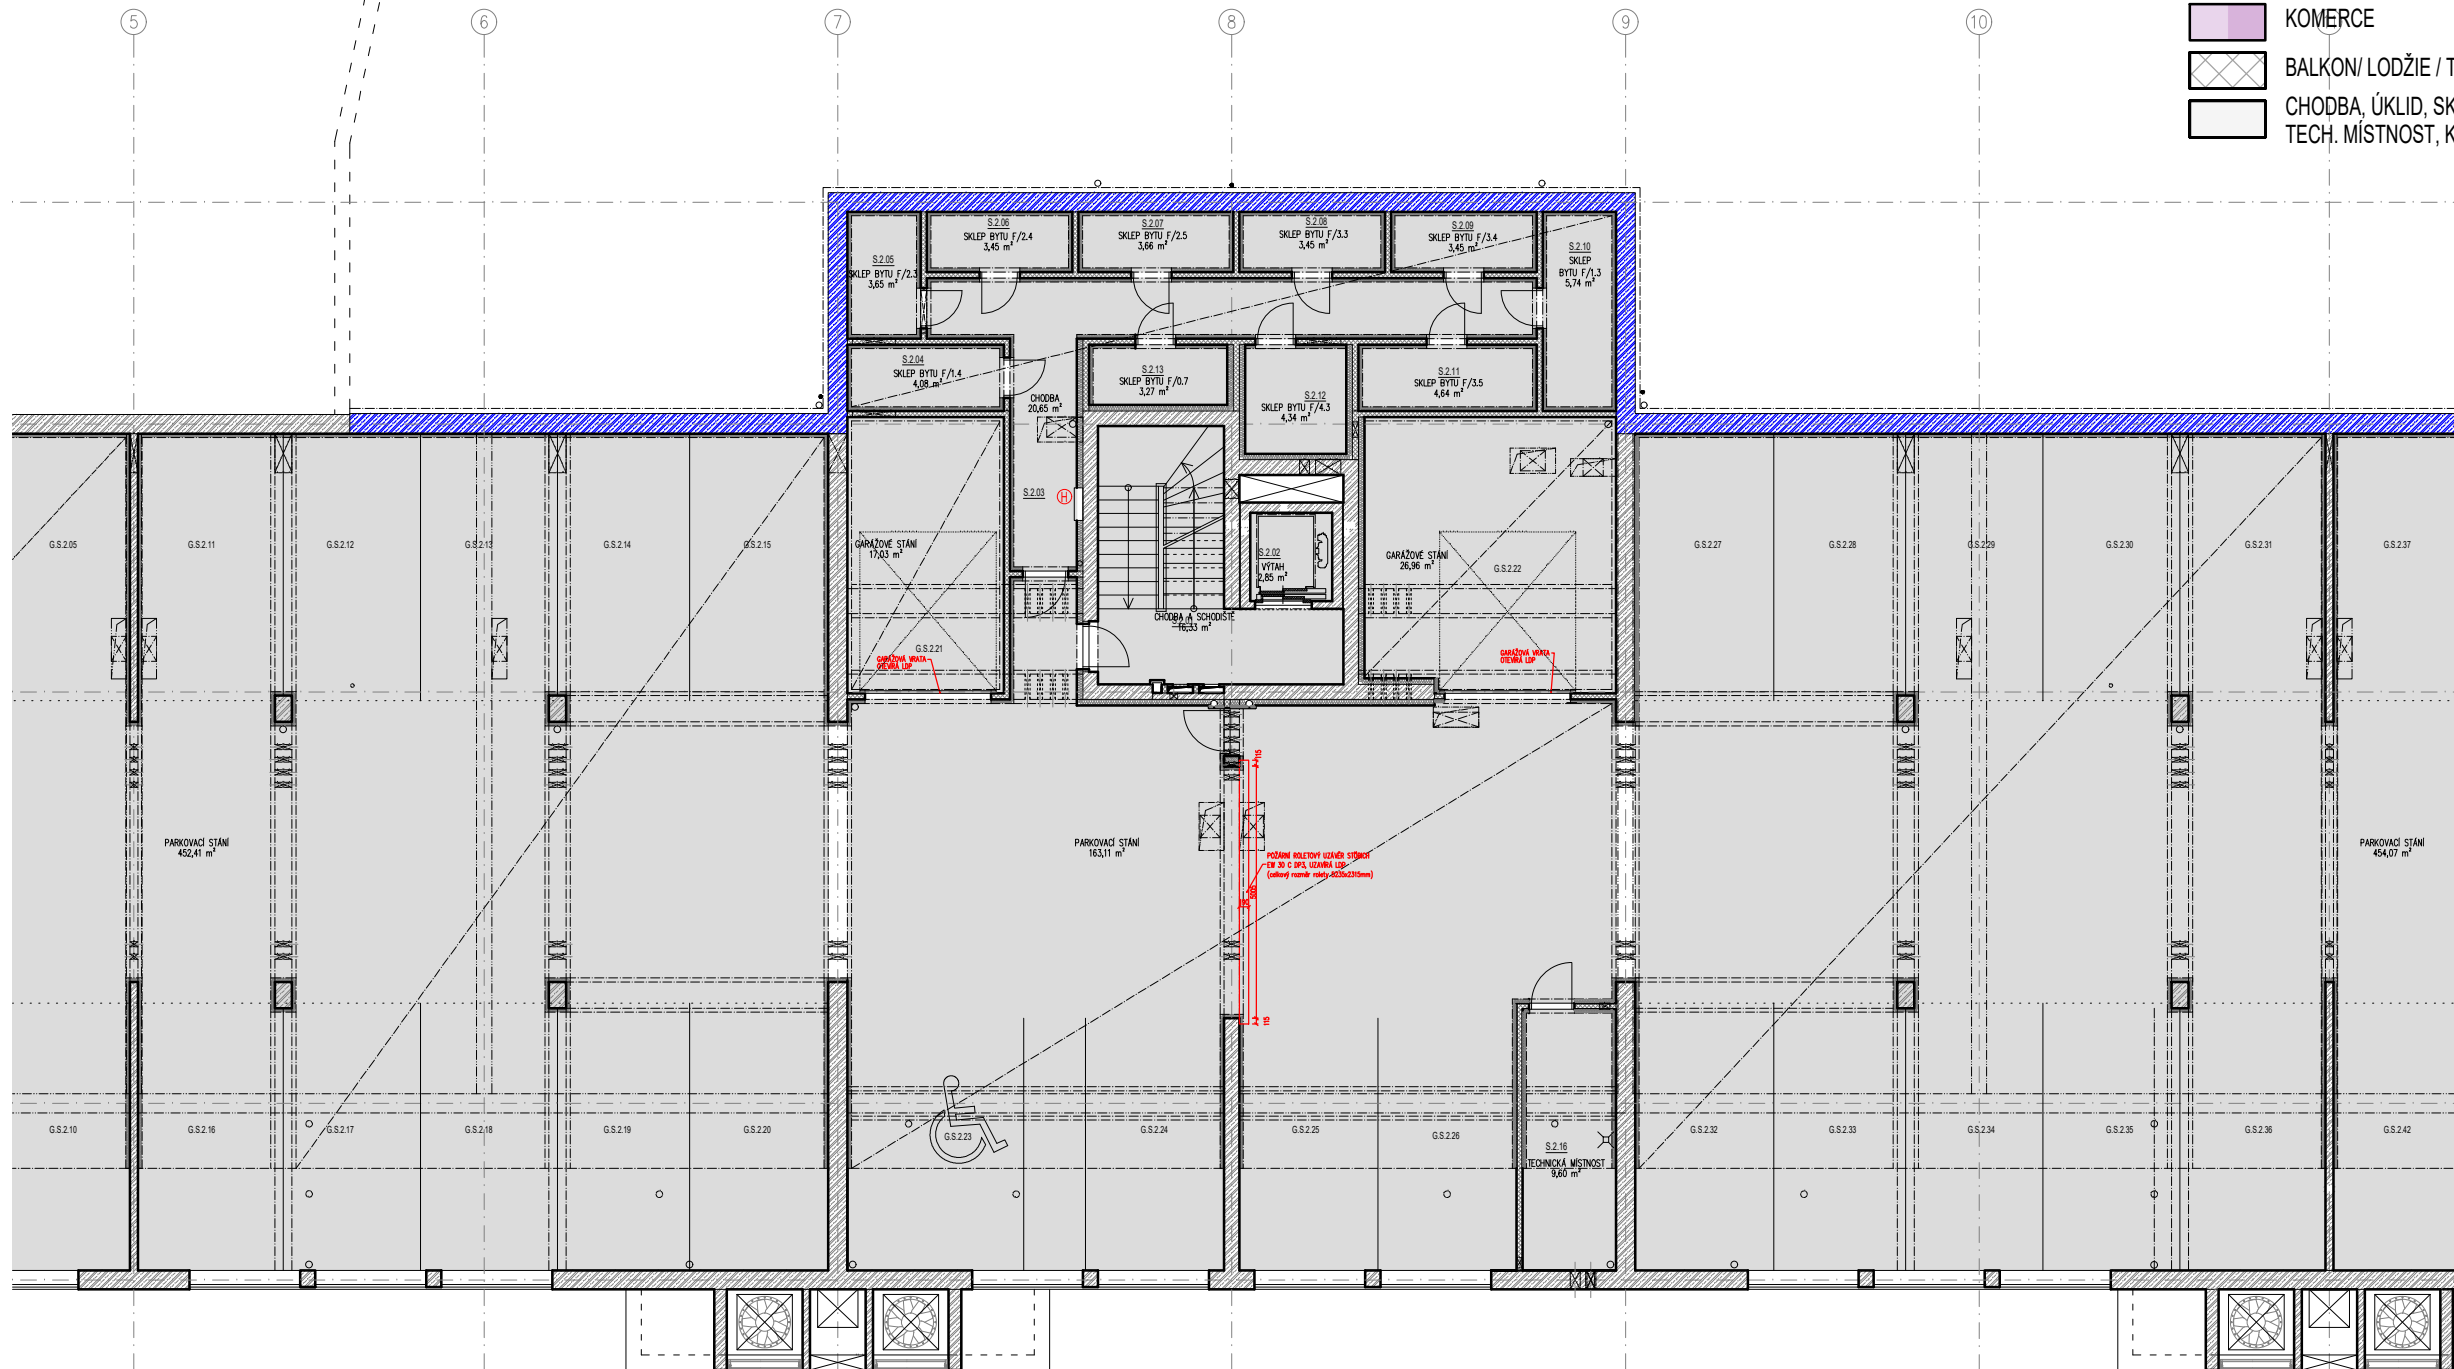

# LEGENDA PLOCH:

- BYT 1+KK
- BYT 2+KK
- BYT 3+KK
- BYT 4+KK
- BYT 5+KK
- KOMERCE
- BALKON/ LODŽIE / TERASA
- CHODBA, ÚKLID, SKLAD, GARÁŽ  
TECH. MÍSTNOST, KOČÁRKÁRNA

## SCHÉMA :