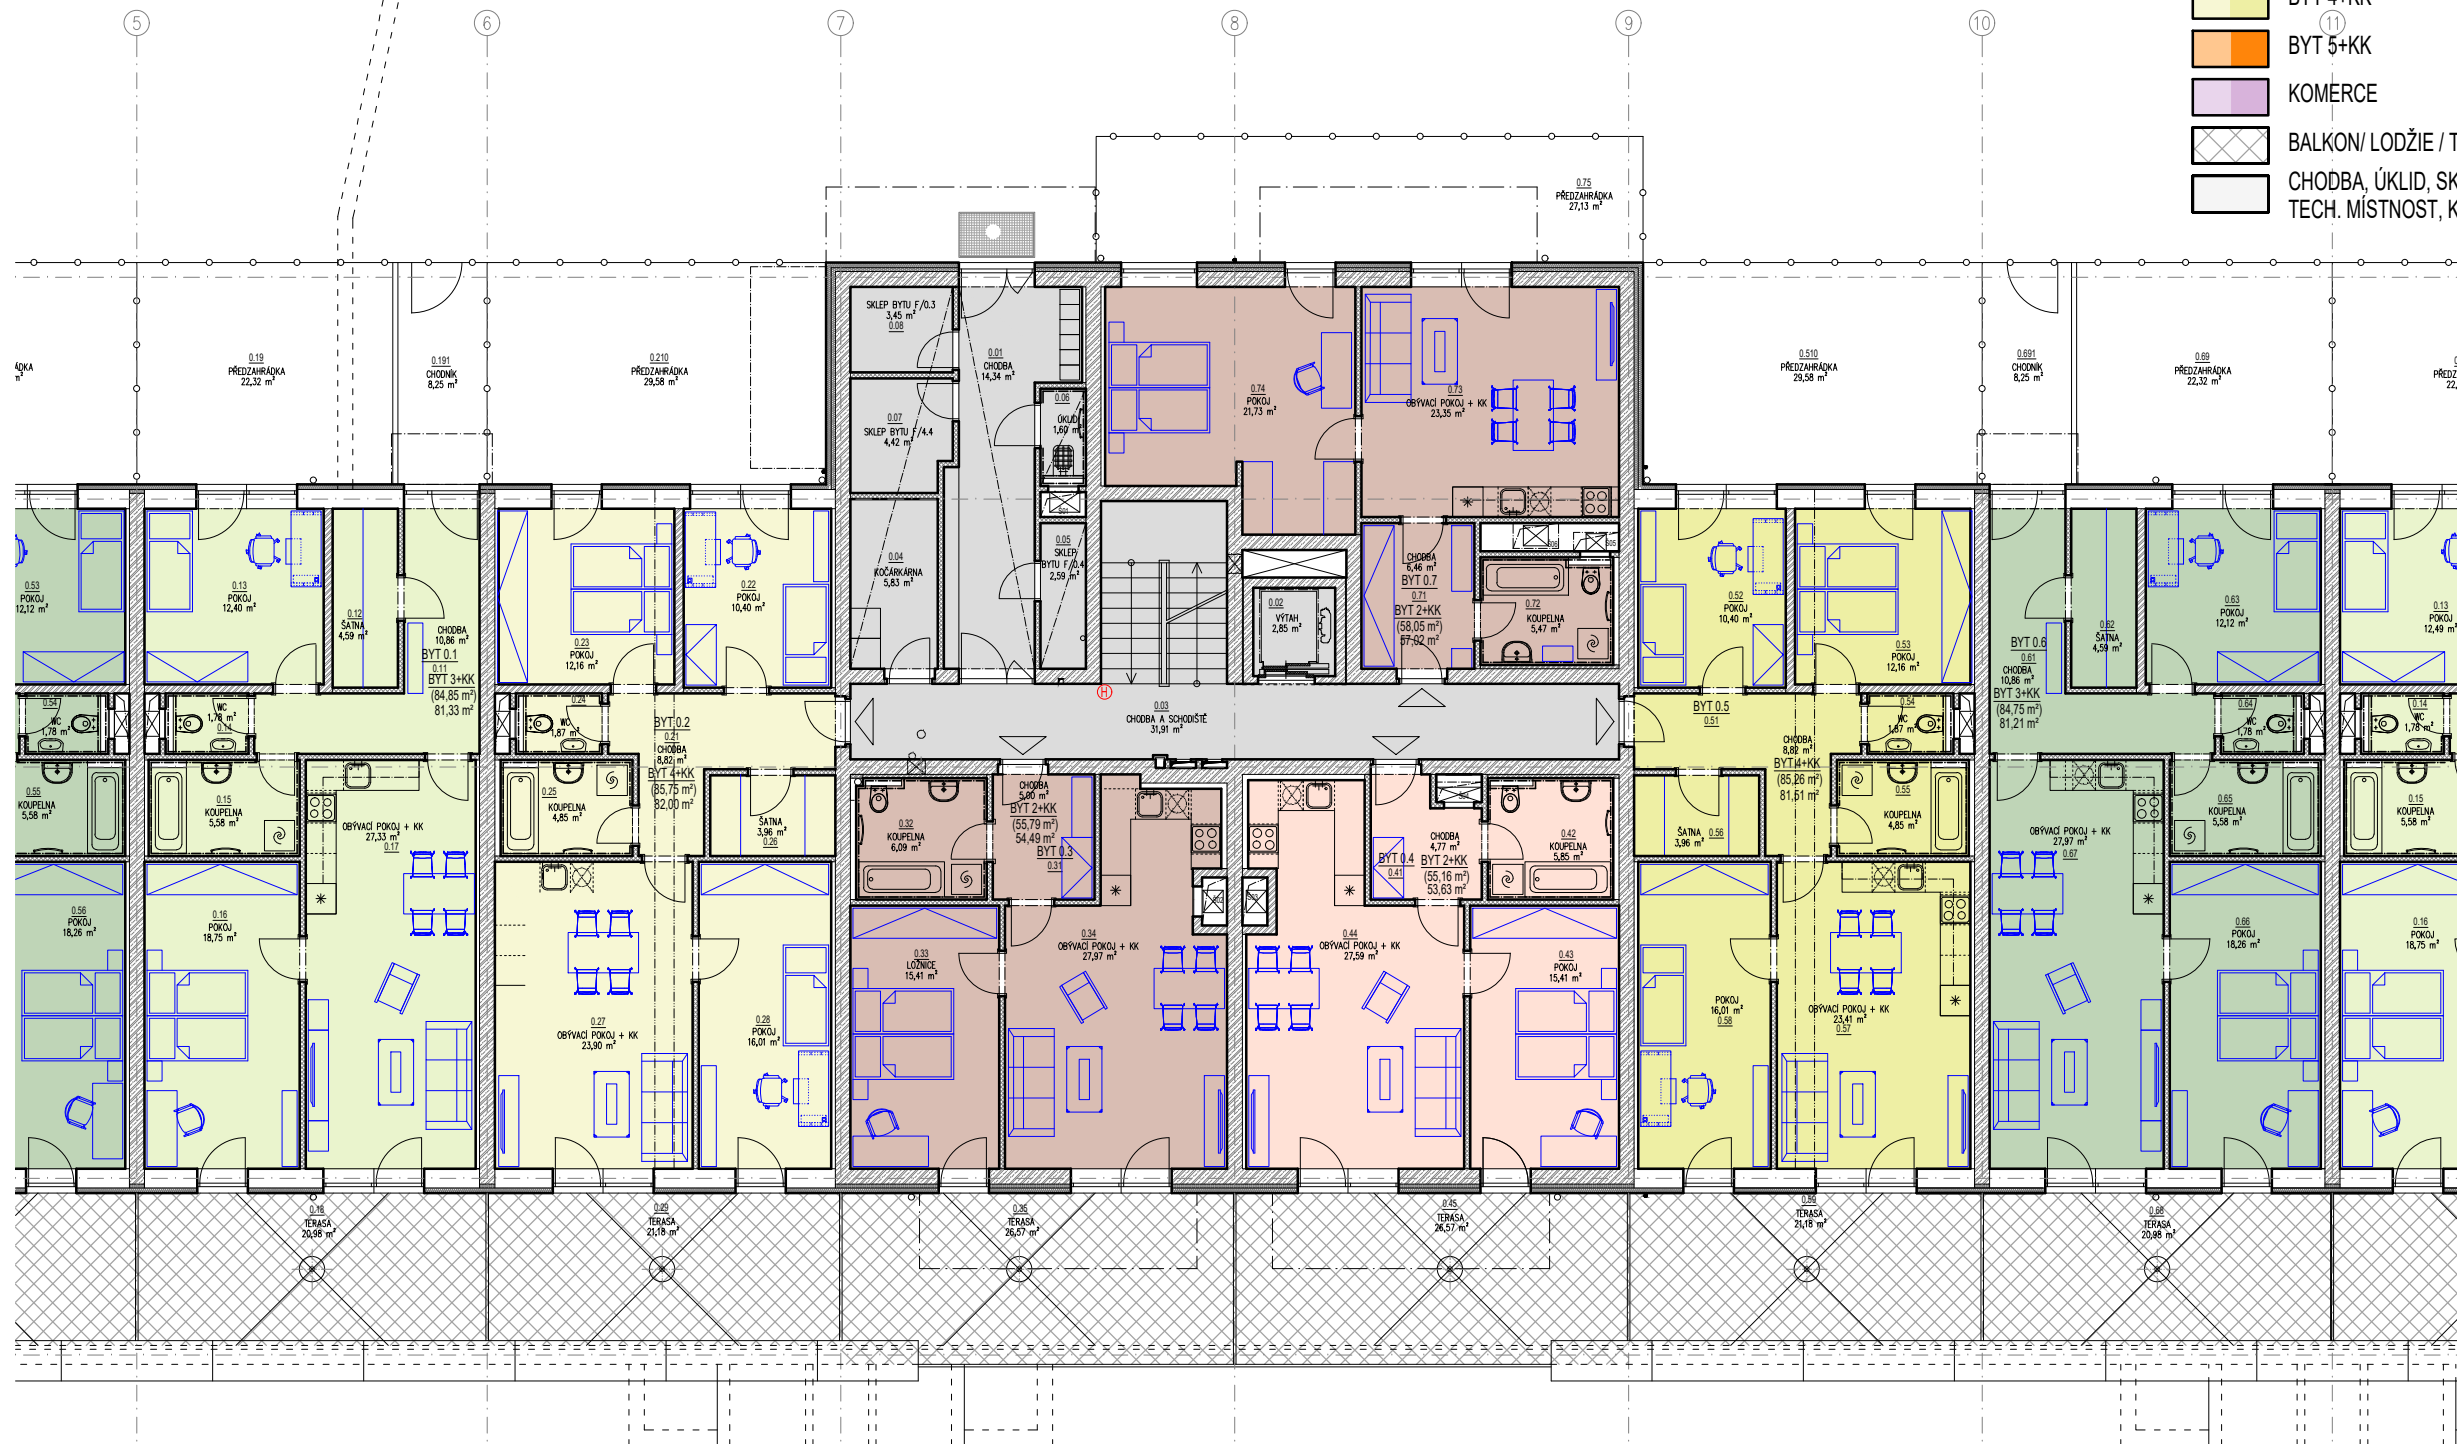

LEGENDA PLOCH:

- BYT 1+KK
- BYT 2+KK
- BYT 3+KK
- BYT 4+KK
- BYT 5+KK
- KOMERCE
- BALKON/ LODŽIE / TERASA
- CHODBA, ÚKLID, SKLAD, GARÁŽ
TECH. MÍSTNOST, KOČÁRKÁRNA

SCHÉMA :