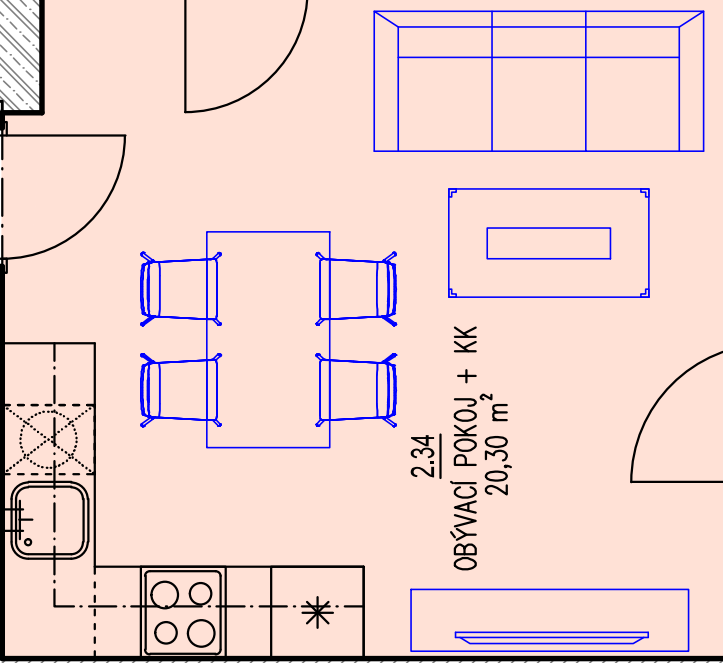

(29,87 m²)
29,64 m²

2.43

OBÝVACÍ POKOJ + KK
21,69 m²

2.42

KOUPELNA
4,46 m²

804

BYT 2.3

2.31

CHODBA
4,37 m²

BYT 2+KK

(43,32 m²)
42,42 m²

2.32

KOUPELNA
3,49 m²

2.33

WC
1,14 m²

803

2.34

OBÝVACÍ POKOJ + KK
20,30 m²

2.35

POKOJ
13,11 m²

2.37

TERASA
15,31 m²

2.36

BALKON
7,80 m²