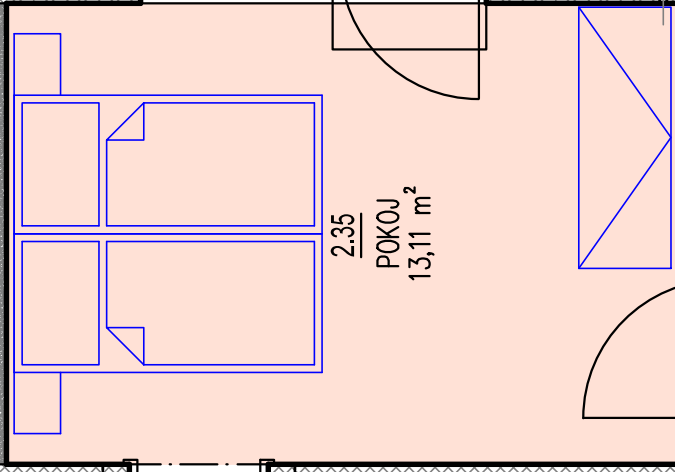

(29,87 m²)
29,64 m²

2.43

OBÝVACÍ POKOJ + KK
21,69 m²

2.42

KOUPELNA
4,46 m²

804

BYT 2.3

2.31

CHODBA
4,37 m²

BYT 2+KK

(43,32 m²)
42,42 m²

2.32

KOUPELNA
3,49 m²

2.33

WC
1,14 m²

803

2.34

OBÝVACÍ POKOJ + KK
20,30 m²

2.35

POKOJ
13,11 m²

2.37

TERASA
15,31 m²

2.36

BALKON
7,80 m²