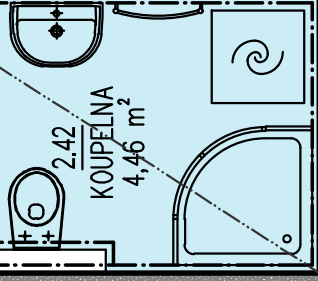

(29,87 m²)
29,64 m²

2.43

OBÝVACÍ POKOJ + KK
21,69 m²

2.42

KOUPELNA
4,46 m²

804

BYT 2.3

2.31

CHODBA
4,37 m²

BYT 2+KK

(43,32 m²)
42,42 m²

2.32

KOUPELNA
3,49 m²

2.33

WC
1,14 m²

803

2.34

OBÝVACÍ POKOJ + KK
20,30 m²

2.35

POKOJ
13,11 m²

2.37

TERASA
15,31 m²

2.36

BALKON
7,80 m²