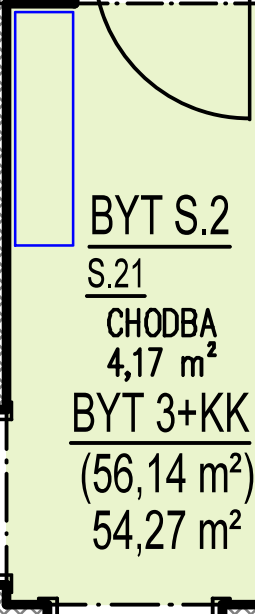

S.25
POKOJ
12,11 m²

S.26
POKOJ
10,38 m²

S.24
OBÝVACÍ POKOJ + KK
21,22 m²

BYT S.2
S.21
CHODBA
4,17 m²
BYT 3+KK
(56,14 m²)
54,27 m²

S.22
KOUPELNA
4,42 m²

S.23
WC
1,95 m²

LODŽIE
25,97 m²