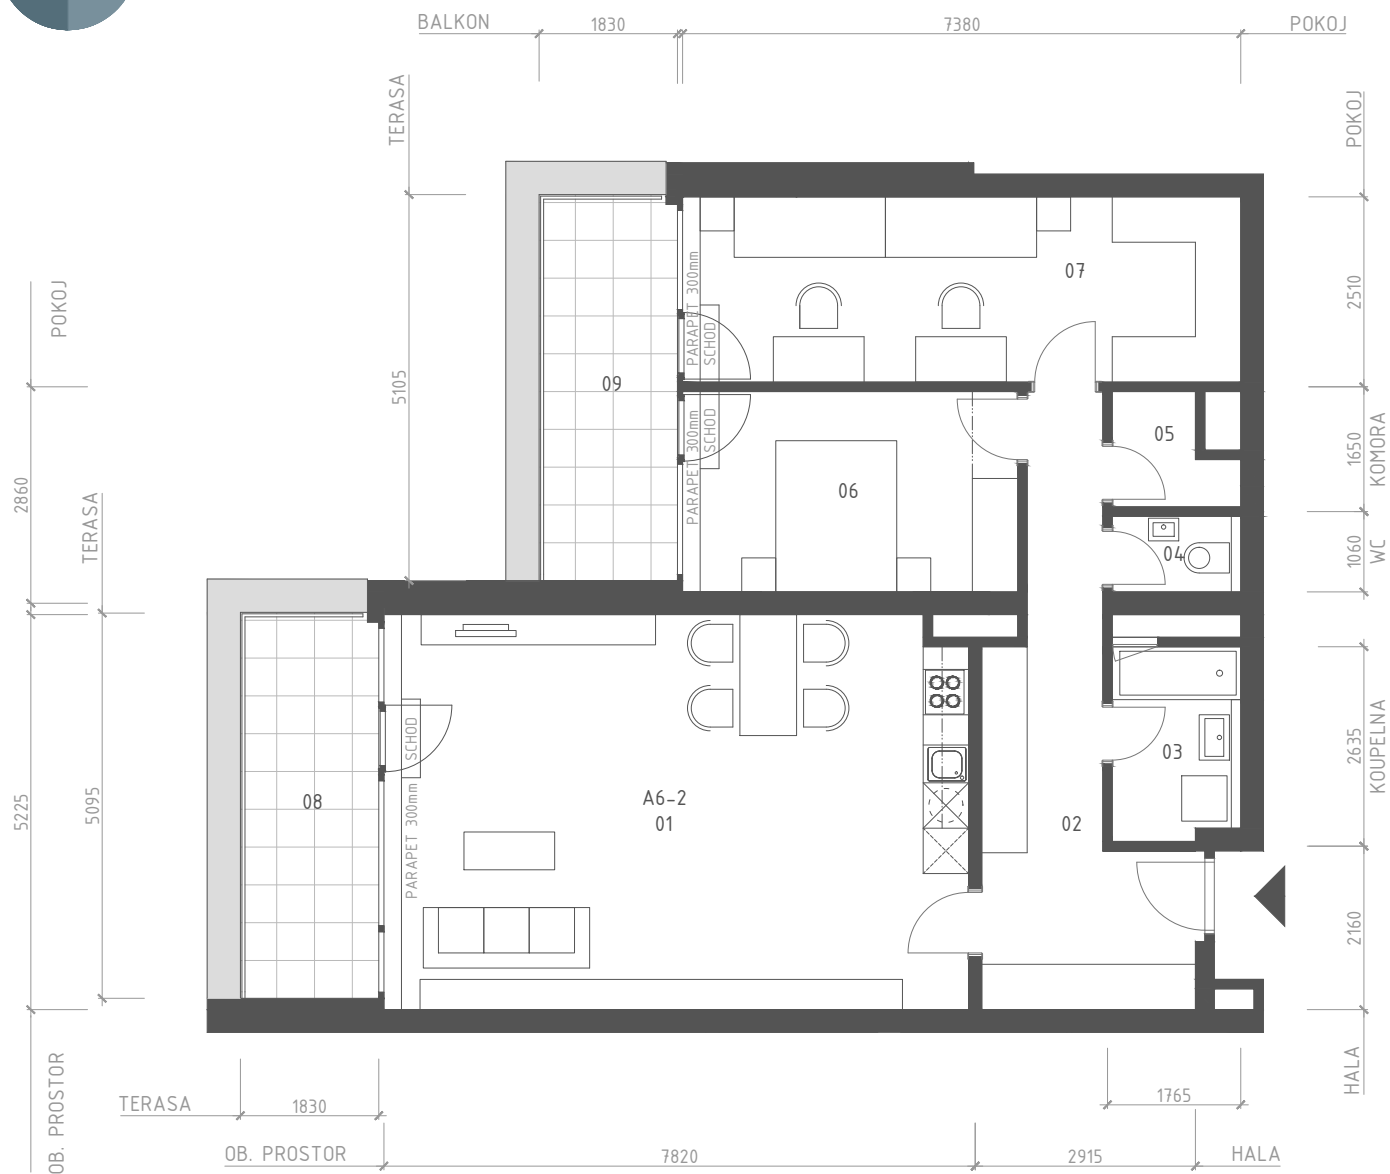

RYOLIT

BYTOVÝ DŮM

BYT A6-2

3+KK

BYT A6-2		
ozn.	místnost	plocha [m ²]
01	OBYTNÝ PROSTOR + KUCH. KOUT	41,0
02	HALA	14,9
03	KOUPELNA	4,5
04	WC	1,9
05	SÁTNA	2,3
06	POKOJ	12,7
07	POKOJ	18,5
08	TERASA	9,3
09	TERASA	9,3
CELKOVÁ PLOCHA		95,8+18,6

Zobrazené vybavení nábytkem, vestavěné skříně, kuchyňská linka včetně spotřebičů nejsou součástí dodávky jednotky. Toto vybavení je pouze grafickým znázorněním možného zařízení jednotky.

M 1:100
0

5

6.NP