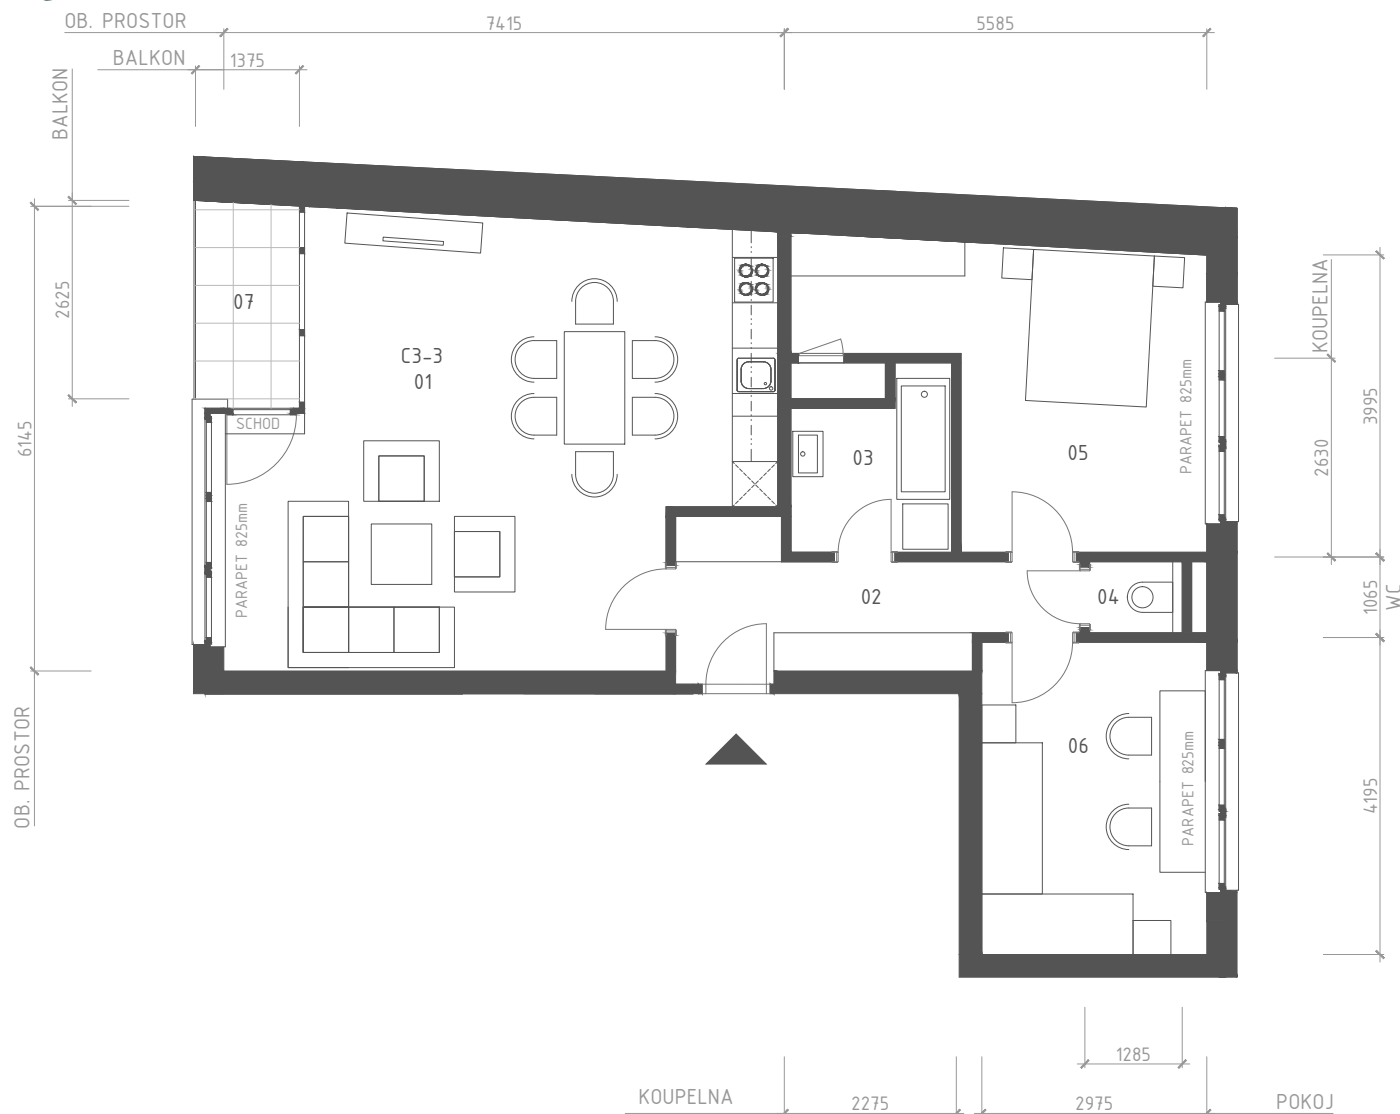

# BYTOVÝ DŮM

## BYT C3-3

3+KK

BYT C3-3		
ozn.	místnost	plocha [m <sup>2</sup> ]
01	OBYTNÝ PROSTOR + KUCH. KOUT	38,3
02	HALA	8,8
03	KOUPELNA	5,0
04	WC	1,4
05	POKOJ	17,1
06	POKOJ	12,5
07	BALKON	3,7
CELKOVÁ PLOCHA		83,1+3,7