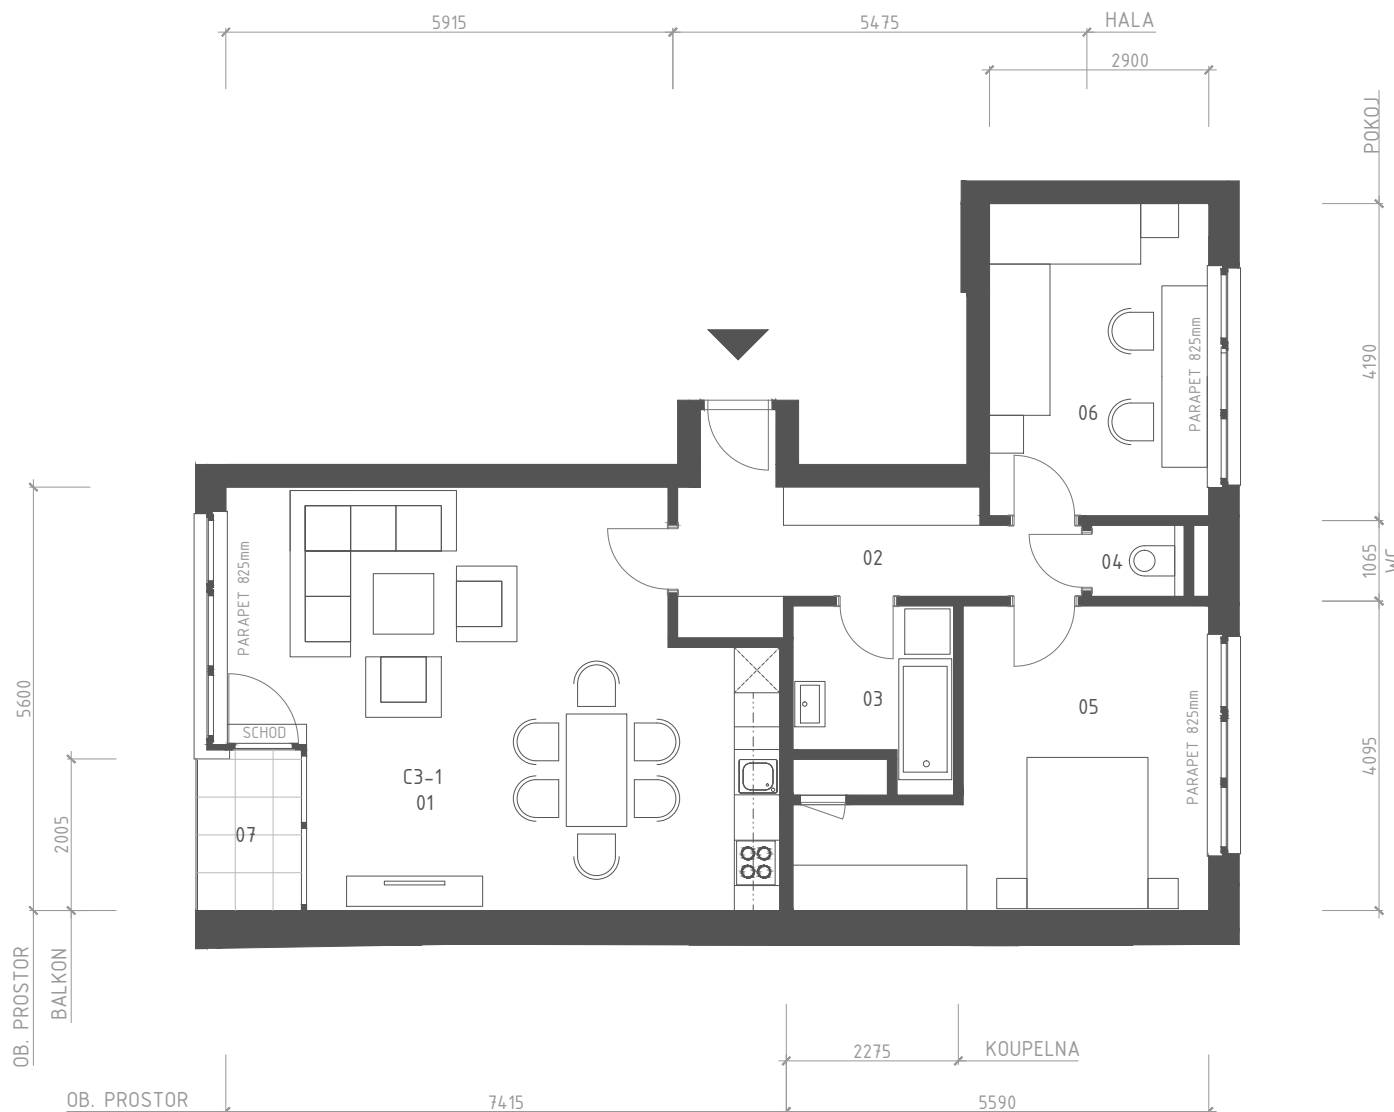

# BYTOVÝ DŮM

## BYT C3-1

3+KK

BYT C3-1		
ozn.	místnost	plocha [m <sup>2</sup> ]
01	OBYTNÝ PROSTOR + KUCH. KOUT	36,0
02	HALA	9,5
03	KOUPELNA	5,0
04	WC	1,4
05	POKOJ	16,8
06	POKOJ	12,2
07	BALKON	2,9
CELKOVÁ PLOCHA		80,9+2,9