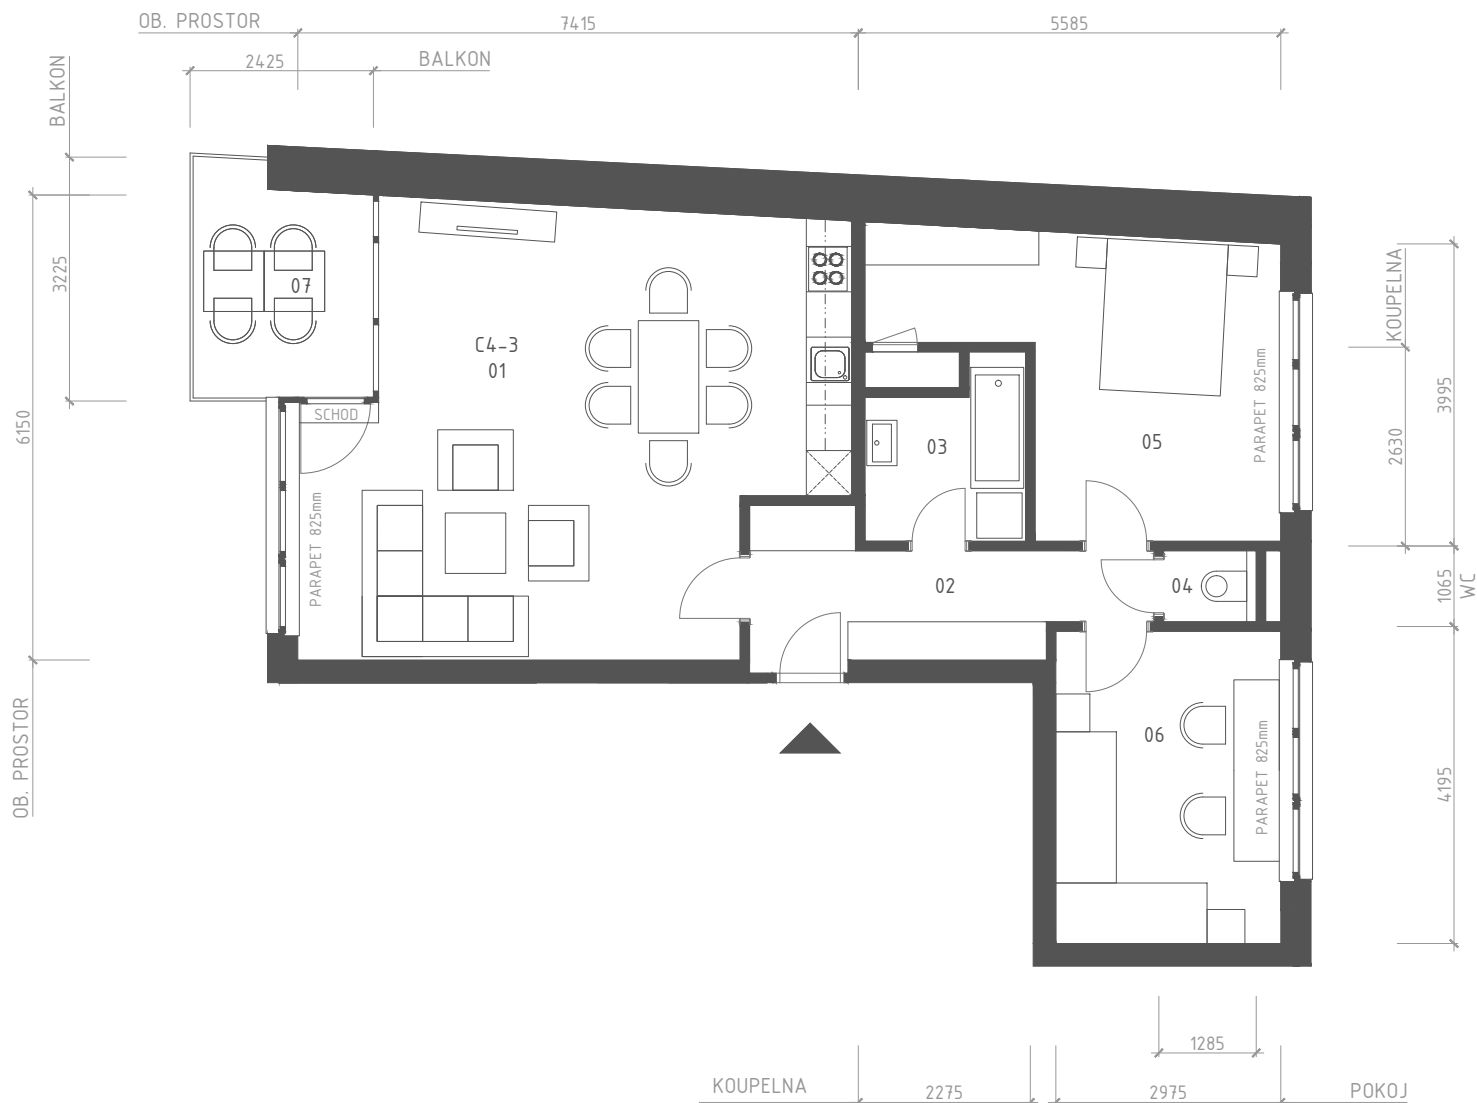

RYOLIT

BYTOVÝ DŮM

BYT C4-3

3+KK

BYT C4-3		
ozn.	místnost	plocha [m ²]
01	OBYTNÝ PROSTOR + KUCH. KOUT	38,3
02	HALA	8,8
03	KOUPELNA	5,0
04	WC	1,4
05	POKOJ	17,1
06	POKOJ	12,5
07	BALKON	7,1
CELKOVÁ PLOCHA		83,1+7,1

4.NP

Zobrazené vybavení nábytkem, vestavěné skříně, kuchyňská linka včetně spotřebičů nejsou součástí dodávky jednotky. Toto vybavení je pouze grafickým znázorněním možného zařízení jednotky.

M 1:100
0

5