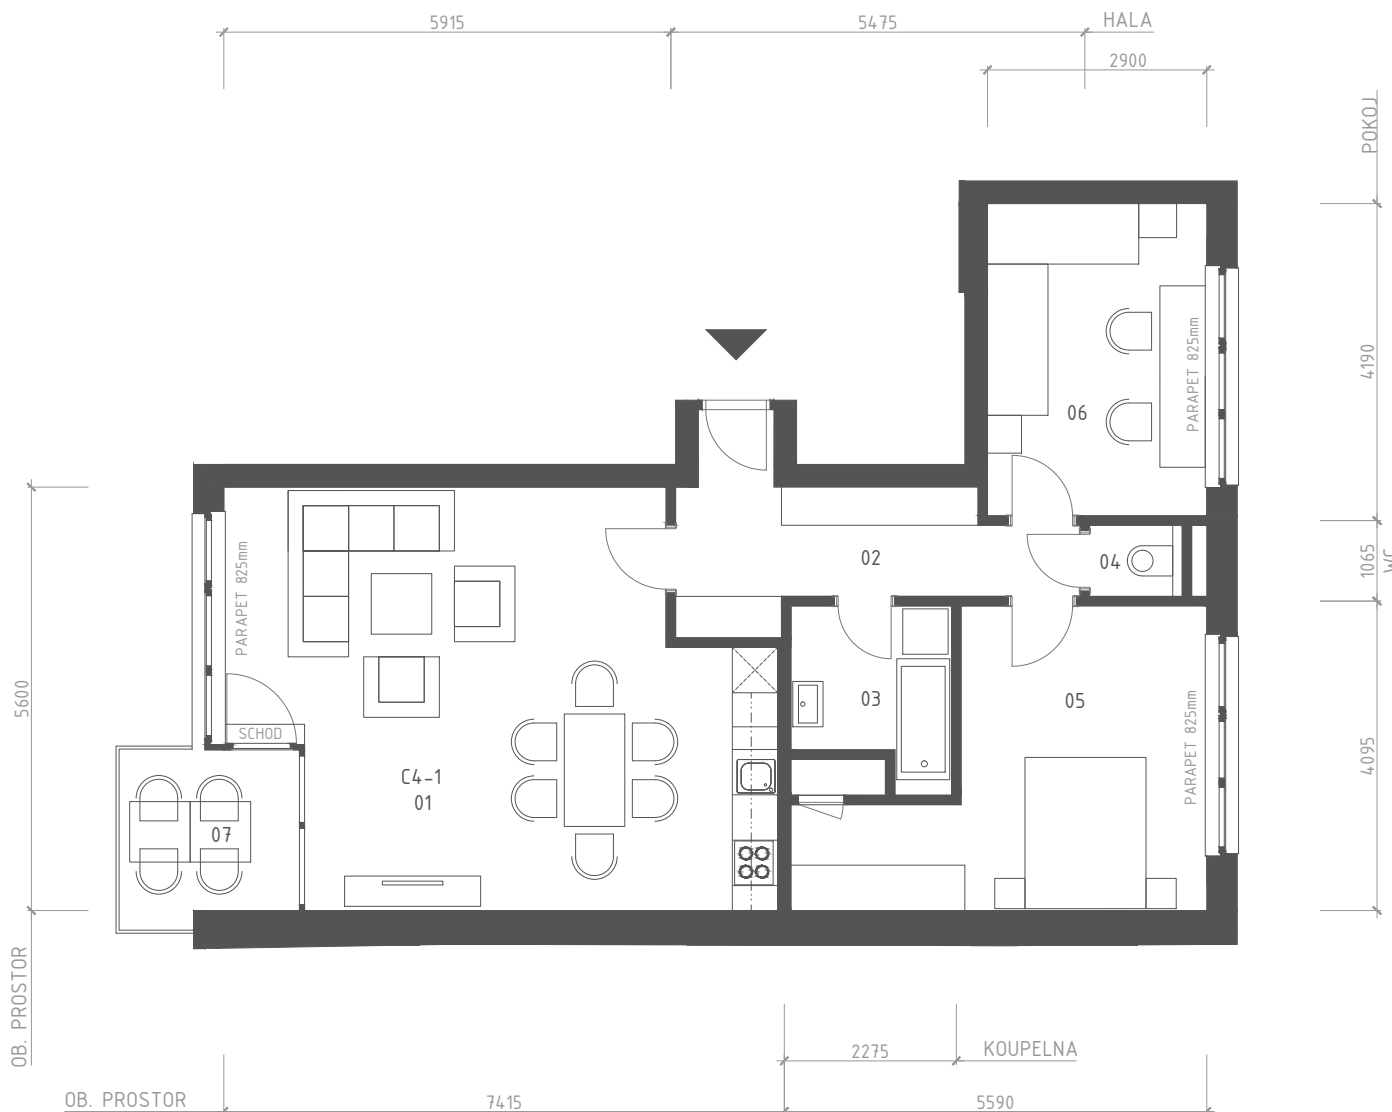

RYOLIT

BYTOVÝ DŮM

BYT C4-1

3+KK

BYT C4-1		
ozn.	místnost	plocha [m ²]
01	OBYTNÝ PROSTOR + KUCH. KOUT	36,0
02	HALA	9,5
03	KOUPELNA	5,0
04	WC	1,4
05	POKOJ	16,8
06	POKOJ	12,2
07	BALKON	5,5
CELKOVÁ PLOCHA		80,9+5,5

4.NP

Zobrazené vybavení nábytkem, vestavěné skříně, kuchyňská linka včetně spotřebičů nejsou součástí dodávky jednotky. Toto vybavení je pouze grafickým znázorněním možného zařízení jednotky.

M 1:100
0

5