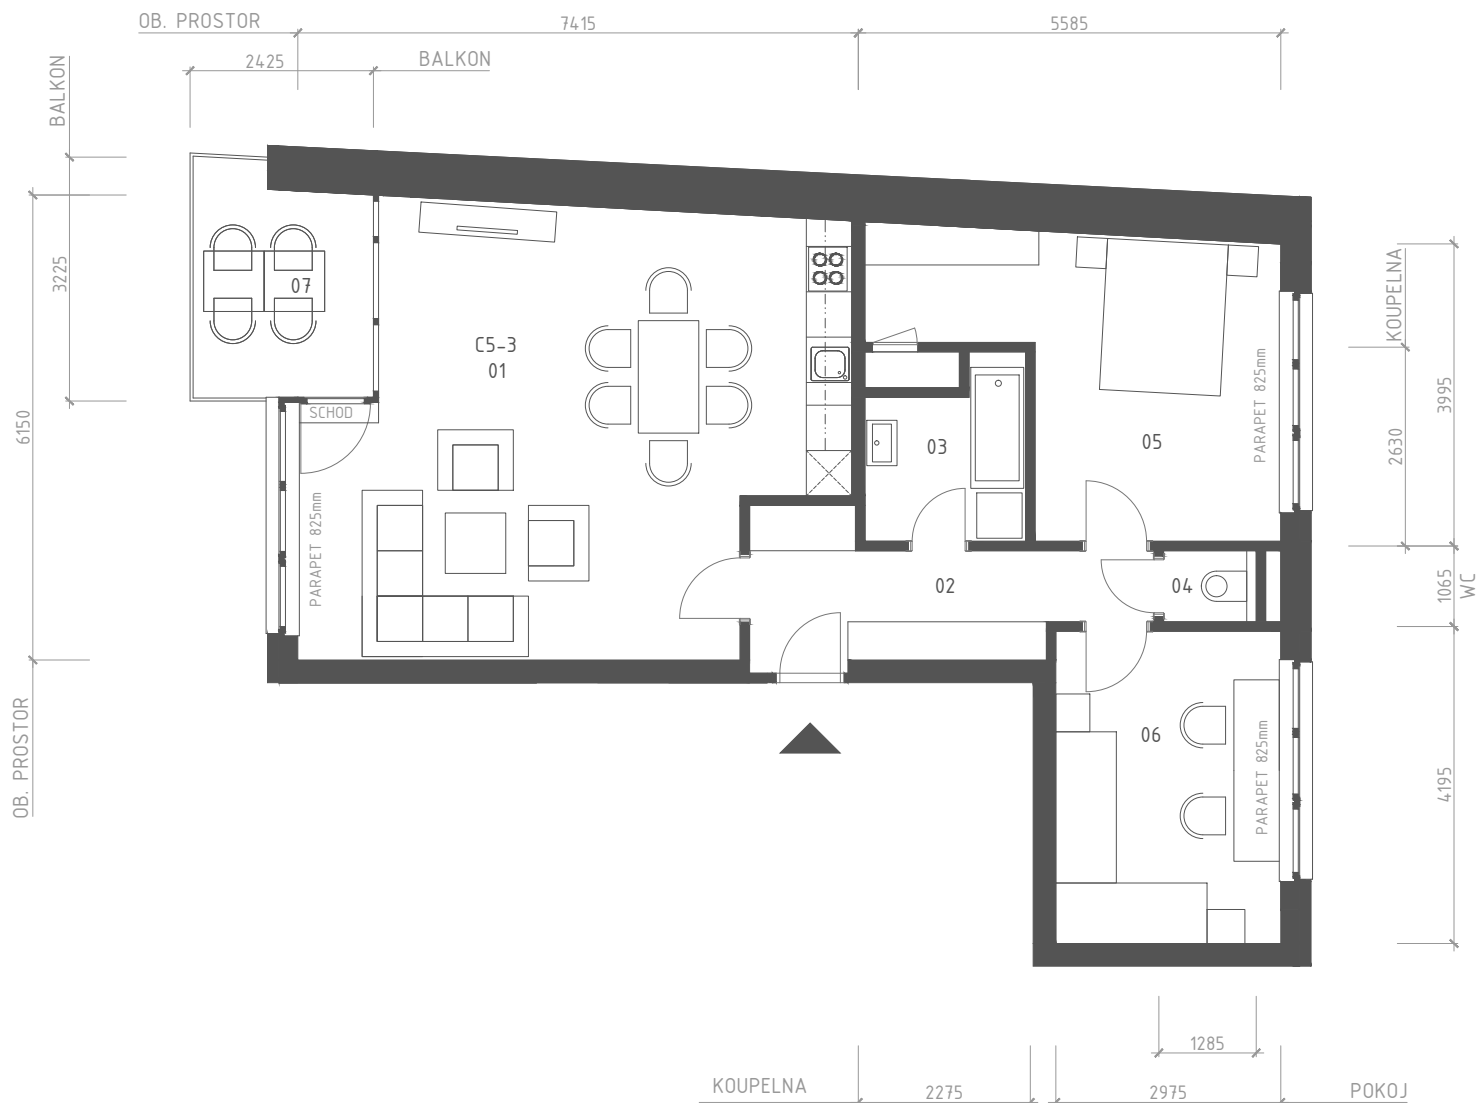

# BYTOVÝ DŮM

## BYT C5-3

3+KK

BYT C5-3		
ozn.	místnost	plocha [m <sup>2</sup> ]
01	OBYTNÝ PROSTOR + KUCH. KOUT	38,3
02	HALA	8,8
03	KOUPELNA	5,0
04	WC	1,4
05	POKOJ	17,1
06	POKOJ	12,5
07	BALKON	7,1
CELKOVÁ PLOCHA		83,1+7,1