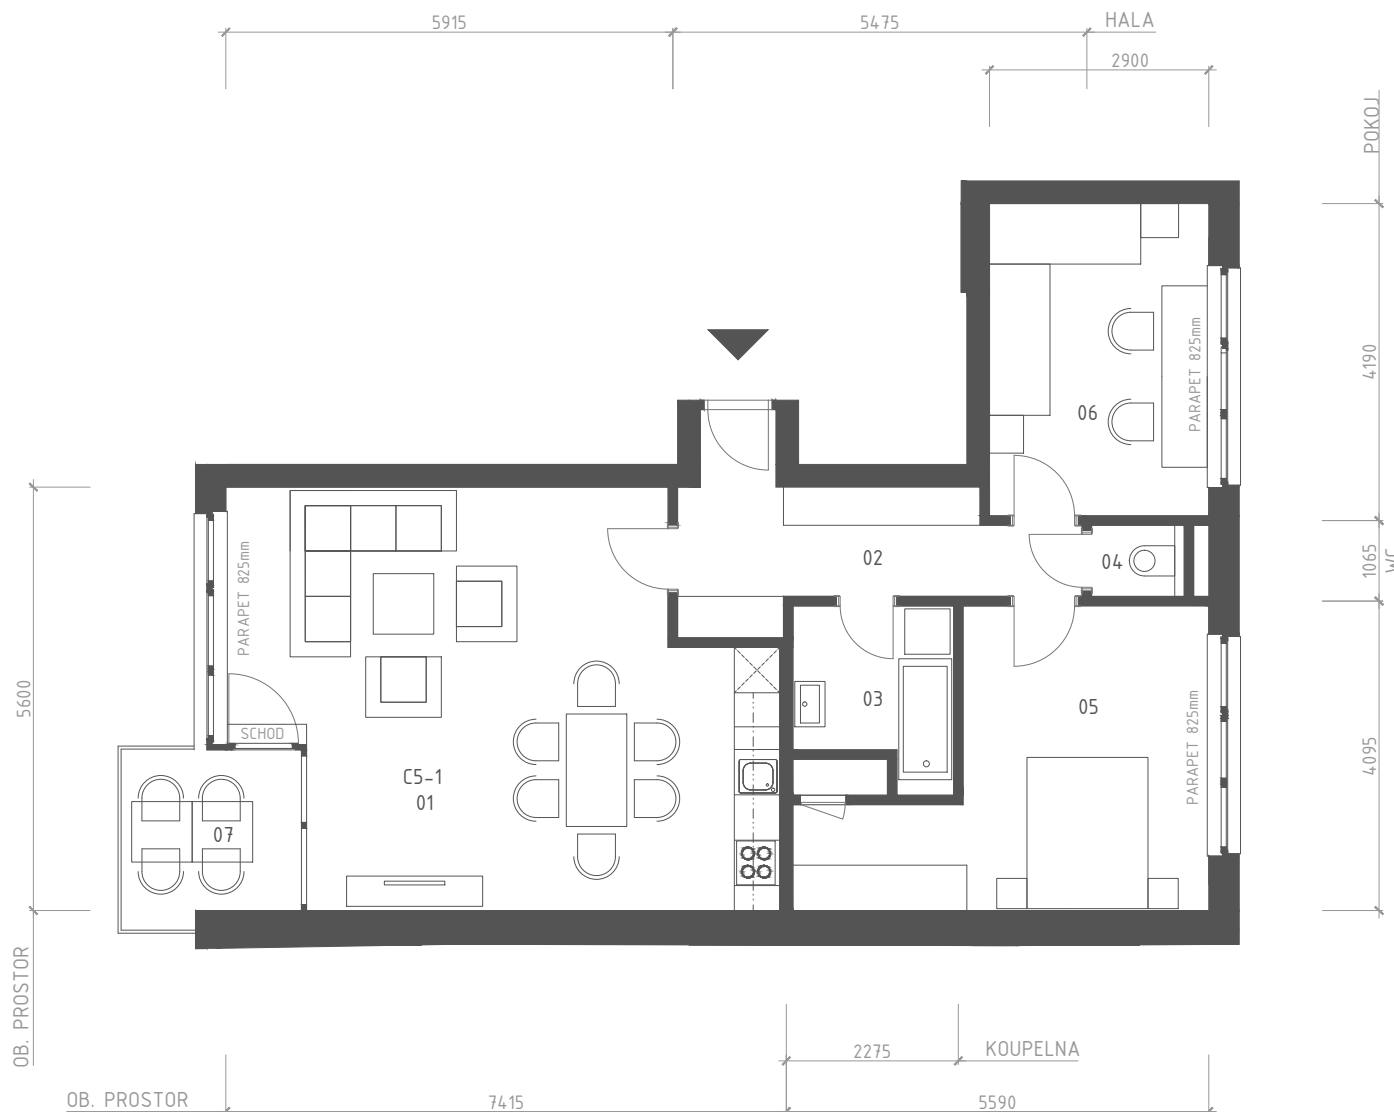

# BYTOVÝ DŮM

## BYT C5-1

3+KK

BYT C5-1		
ozn.	místnost	plocha [m <sup>2</sup> ]
01	OBYTNÝ PROSTOR + KUCH. KOUT	36,0
02	HALA	9,5
03	KOUPELNA	5,0
04	WC	1,4
05	POKOJ	16,8
06	POKOJ	12,2
07	BALKON	5,5
CELKOVÁ PLOCHA		80,9+5,5