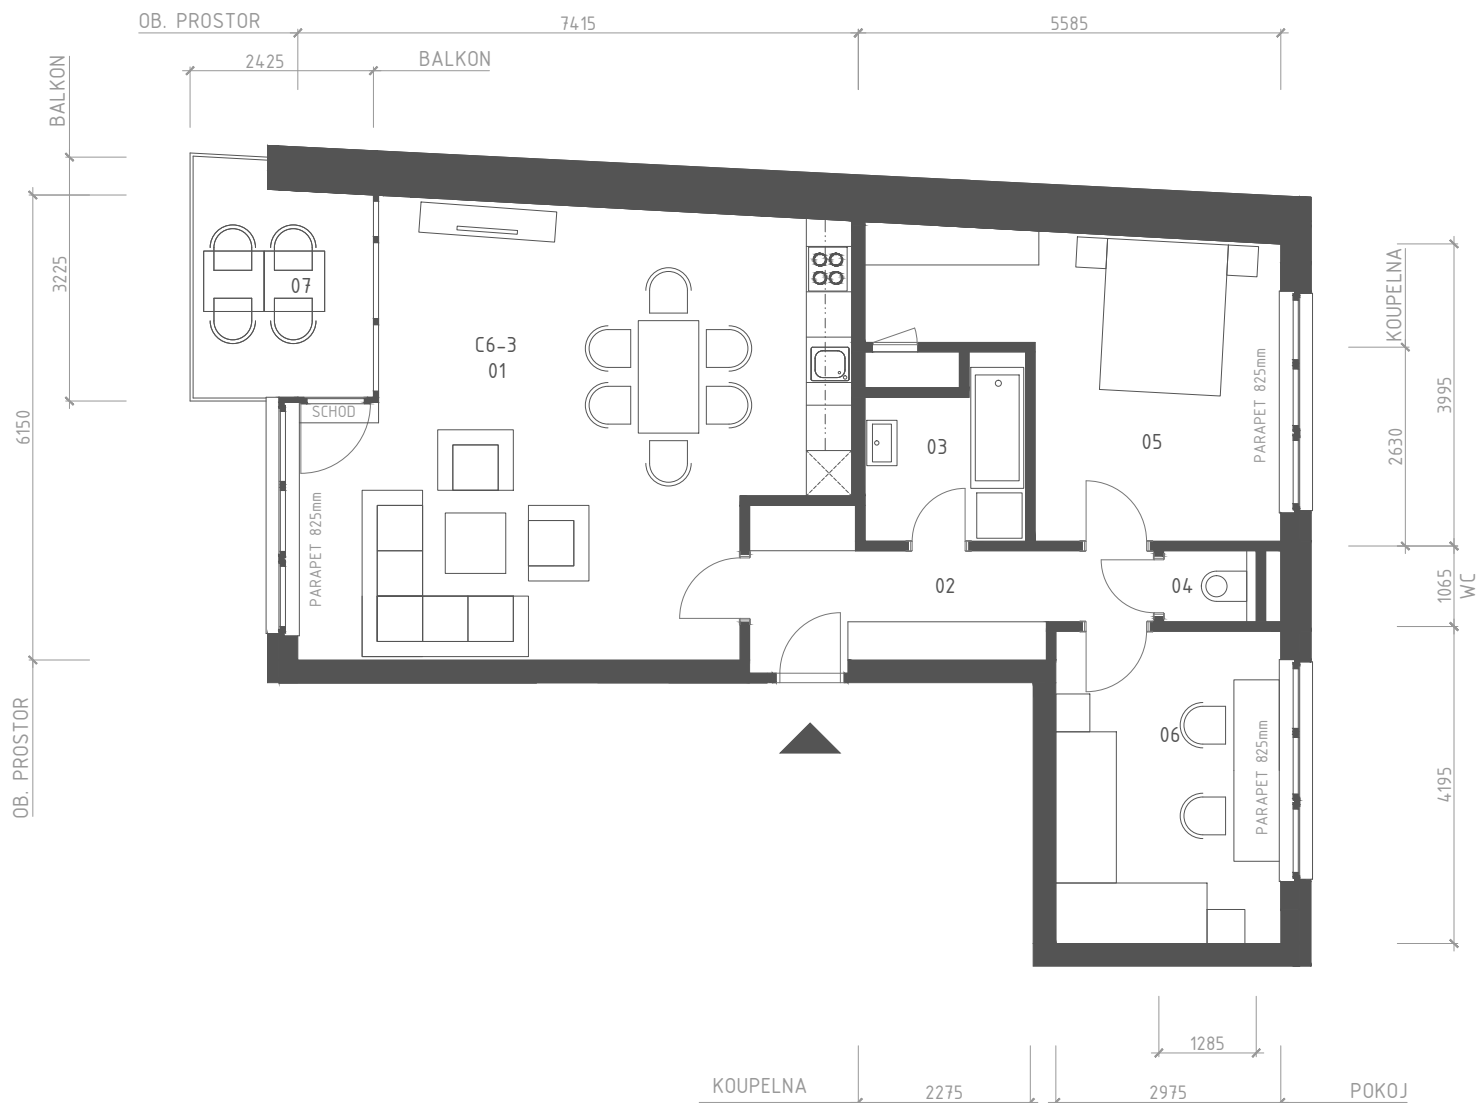

RYOLIT

BYTOVÝ DŮM

BYT C6-3

3+KK

BYT C6-3		
ozn.	místnost	plocha [m ²]
01	OBYTNÝ PROSTOR + KUCH. KOUT	38,3
02	HALA	8,8
03	KOUPELNA	5,0
04	WC	1,4
05	POKOJ	17,1
06	POKOJ	12,5
07	BALKON	7,1
CELKOVÁ PLOCHA		83,1+7,1

6.NP

Zobrazené vybavení nábytkem, vestavěné skříně, kuchyňská linka včetně spotřebičů nejsou součástí dodávky jednotky. Toto vybavení je pouze grafickým znázorněním možného zařízení jednotky.

M 1:100
0

5