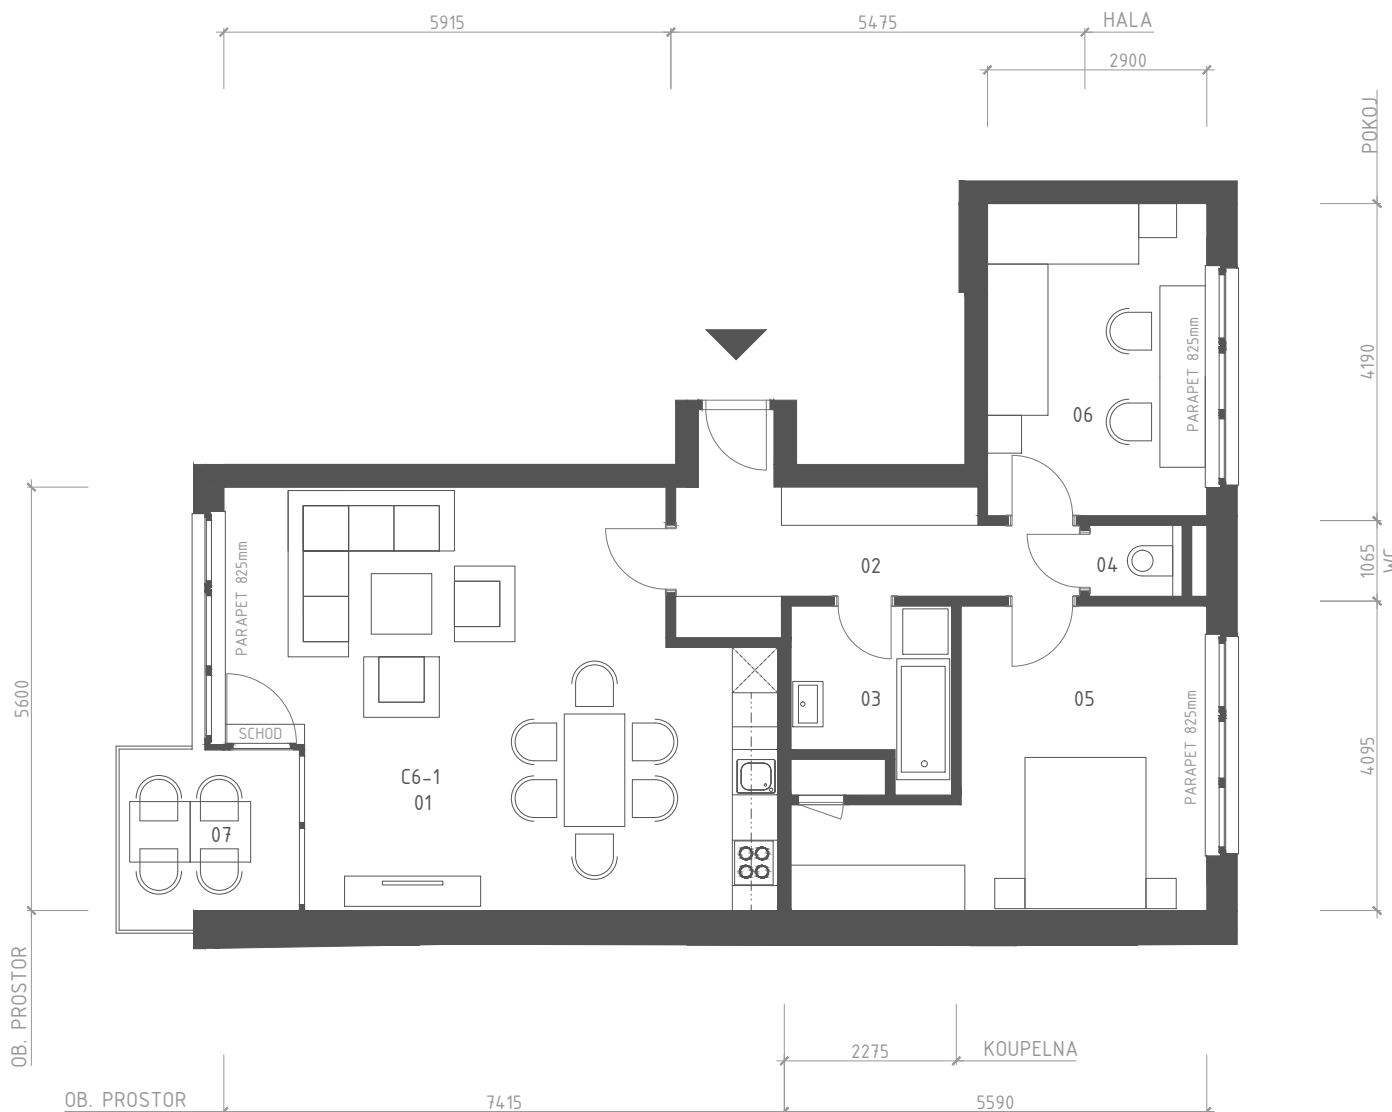

RYOLIT

BYTOVÝ DŮM

BYT C6-1

3+KK

BYT C6-1		
ozn.	místnost	plocha [m ²]
01	OBYTNÝ PROSTOR + KUCH. KOUT	36,0
02	HALA	9,5
03	KOUPELNA	5,0
04	WC	1,4
05	POKOJ	16,8
06	POKOJ	12,2
07	BALKON	5,5
CELKOVÁ PLOCHA		80,9+5,5

6.NP

Zobrazené vybavení nábytkem, vestavěné skříně, kuchyňská linka včetně spotřebičů nejsou součástí dodávky jednotky. Toto vybavení je pouze grafickým znázorněním možného zařízení jednotky.

M 1:100
0

5