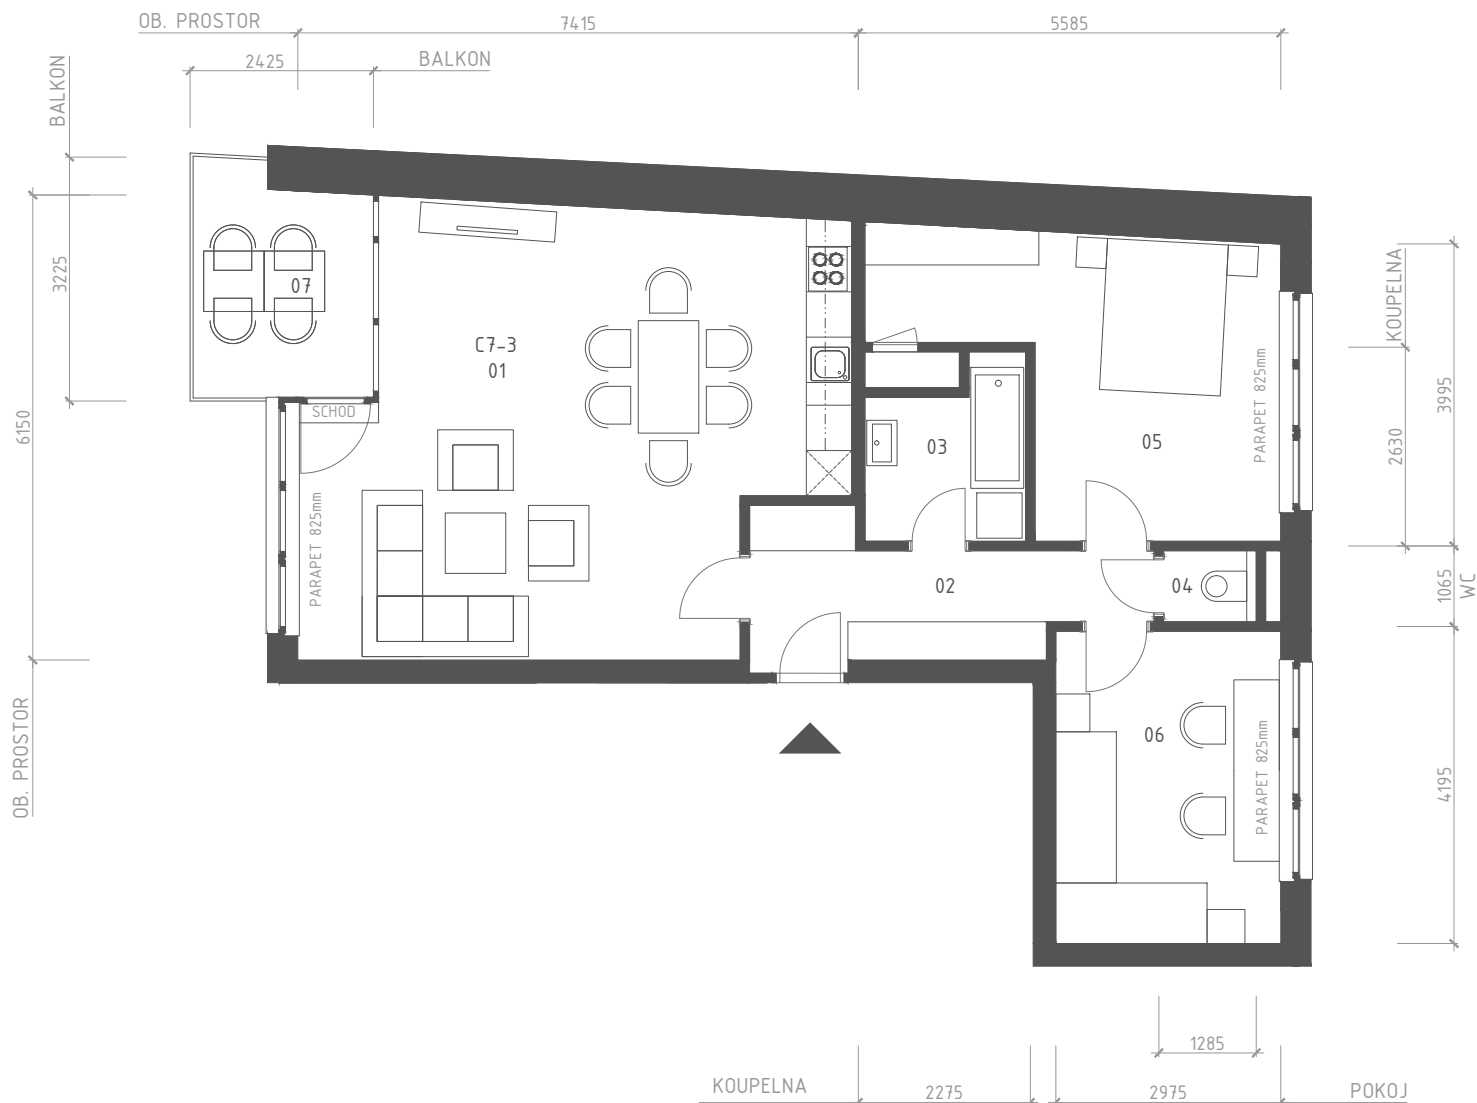

RYOLIT

BYTOVÝ DŮM

BYT C7-3

3+KK

BYT C7-3		
ozn.	místnost	plocha [m ²]
01	OBYTNÝ PROSTOR + KUCH. KOUT	38,3
02	HALA	8,8
03	KOUPELNA	5,0
04	WC	1,4
05	POKOJ	17,1
06	POKOJ	12,5
07	BALKON	7,1
CELKOVÁ PLOCHA		83,1+7,1

Zobrazené vybavení nábytkem, vestavěné skříně, kuchyňská linka včetně spotřebičů nejsou součástí dodávky jednotky. Toto vybavení je pouze grafickým znázorněním možného zařízení jednotky.

M 1:100
0

5

7.NP