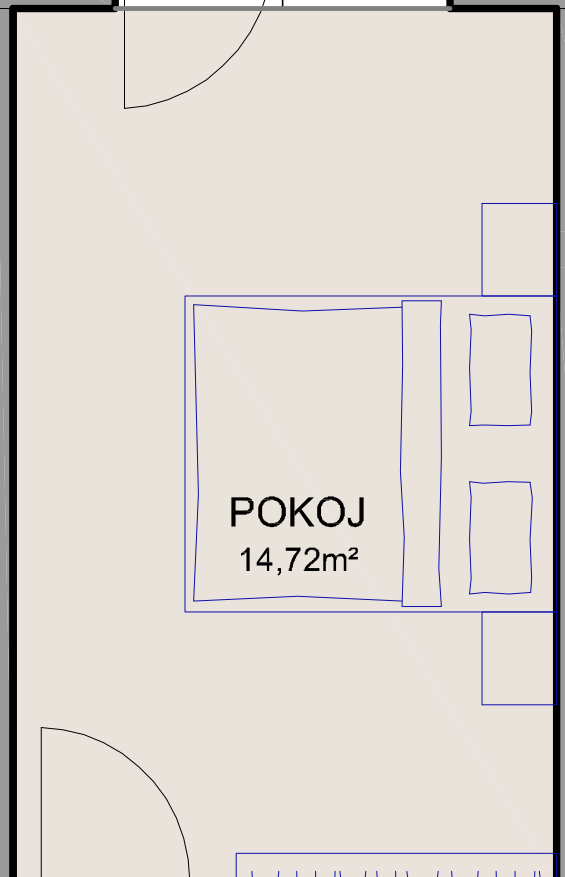

BALKON
6,75m²

OBYTNÝ POKOJ+KK
22,98m²

POKOJ
14,72m²

KOUPELNA, WC
4,76m²

CHODBA
4,67m²

BJ 23

2+KK
47,13m²