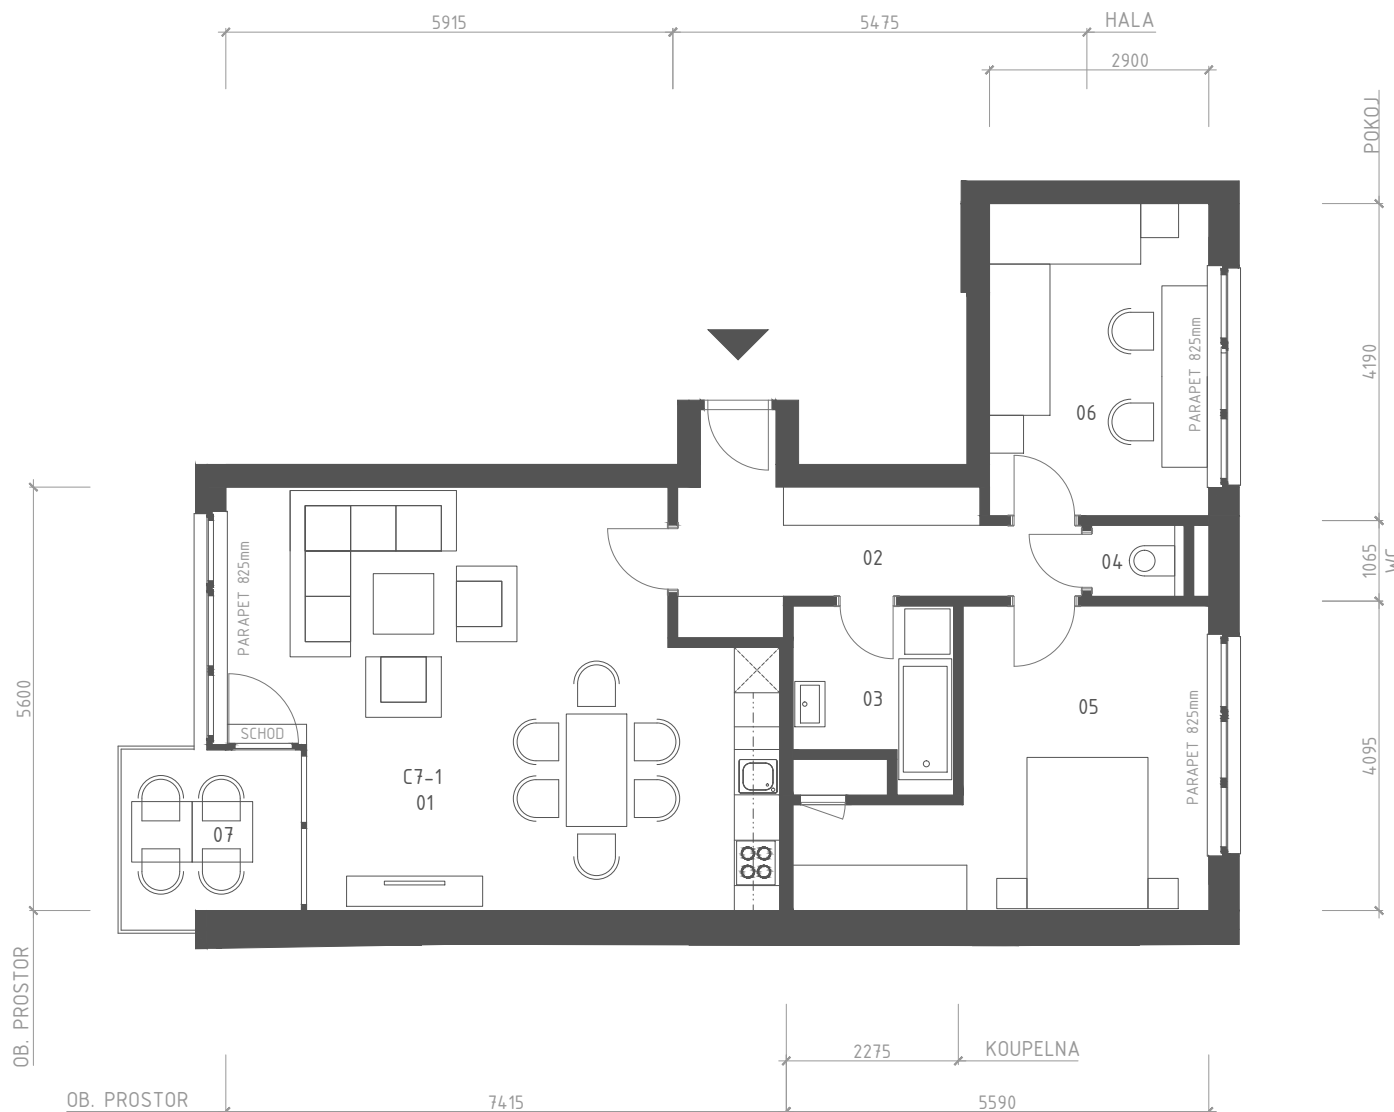

RYOLIT

BYTOVÝ DŮM

BYT C7-1

3+KK

BYT C7-1		
ozn.	místnost	plocha [m ²]
01	OBYTNÝ PROSTOR + KUCH. KOUT	36,0
02	HALA	9,5
03	KOUPELNA	5,0
04	WC	1,4
05	POKOJ	16,8
06	POKOJ	12,2
07	BALKON	5,5
CELKOVÁ PLOCHA		80,9+5,5

Zobrazené vybavení nábytkem, vestavěné skříně, kuchyňská linka včetně spotřebičů nejsou součástí dodávky jednotky. Toto vybavení je pouze grafickým znázorněním možného zařízení jednotky.

M 1:100
0

5

7.NP