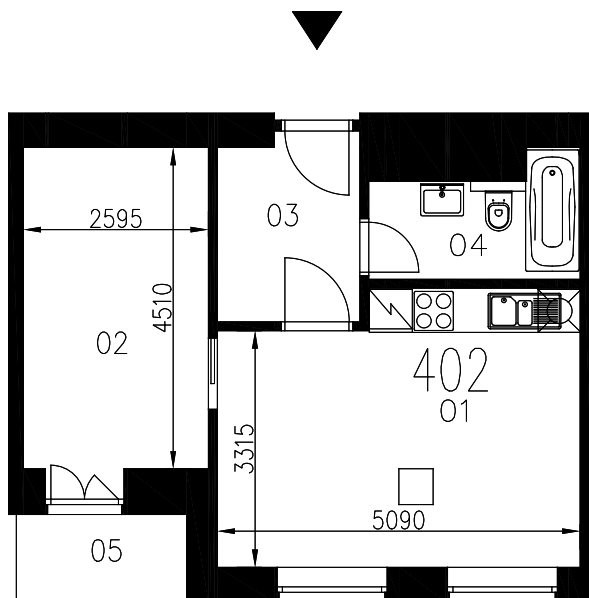

# BYTOVÝ DŮM VÝSTAVNÍ 4

## 4. NADZEMNÍ PODLAŽÍ

BYT 402

2+KK

ozn.	místnost	plocha (m <sup>2</sup> )
01	OBYTNÝ PROSTOR + KUCH. KOUT	18,30
02	POKOJ	12,17
03	HALA	5,15
04	WC+KOUPELNA	4,37
05	BALKON	2,25
	KONSTRUKCE	1,70
CELKOVÁ PLOCHA		41,69+2,25