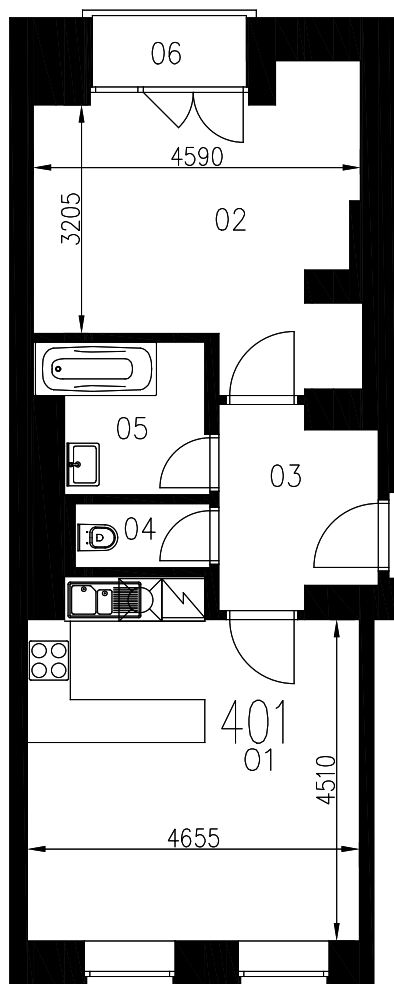

# BYTOVÝ DŮM VÝSTAVNÍ 4

## 4. NADZEMNÍ PODLAŽÍ

BYT 401

2+KK

ozn.	místnost	plocha (m <sup>2</sup> )
01	OBYTNÝ PROSTOR + KUCH. KOUT	22,10
02	POKOJ	17,11
03	HALA	6,00
04	WC	1,64
05	KOUPELNA	4,54
06	BALKON	2,11
	KONSTRUKCE	1,67
CELKOVÁ PLOCHA		53,06+2,11