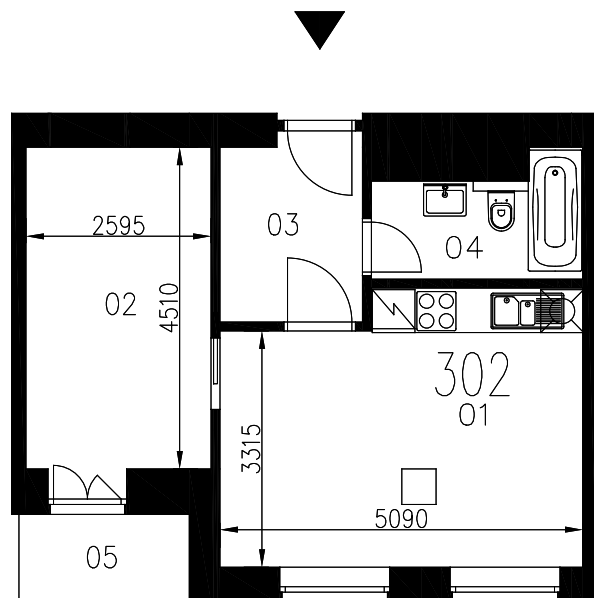

BYTOVÝ DŮM VÝSTAVNÍ 4

3. NADZEMNÍ PODLAŽÍ
BYT 302
2+KK

ozn.	místnost	plocha (m ²)
01	OBYTNÝ PROSTOR + KUCH. KOUT	18,30
02	POKOJ	12,10
03	HALA	5,13
04	WC+KOUPELNA	4,38
05	BALKON	2,28
	KONSTRUKCE	1,67
CELKOVÁ PLOCHA		41,58+2,28