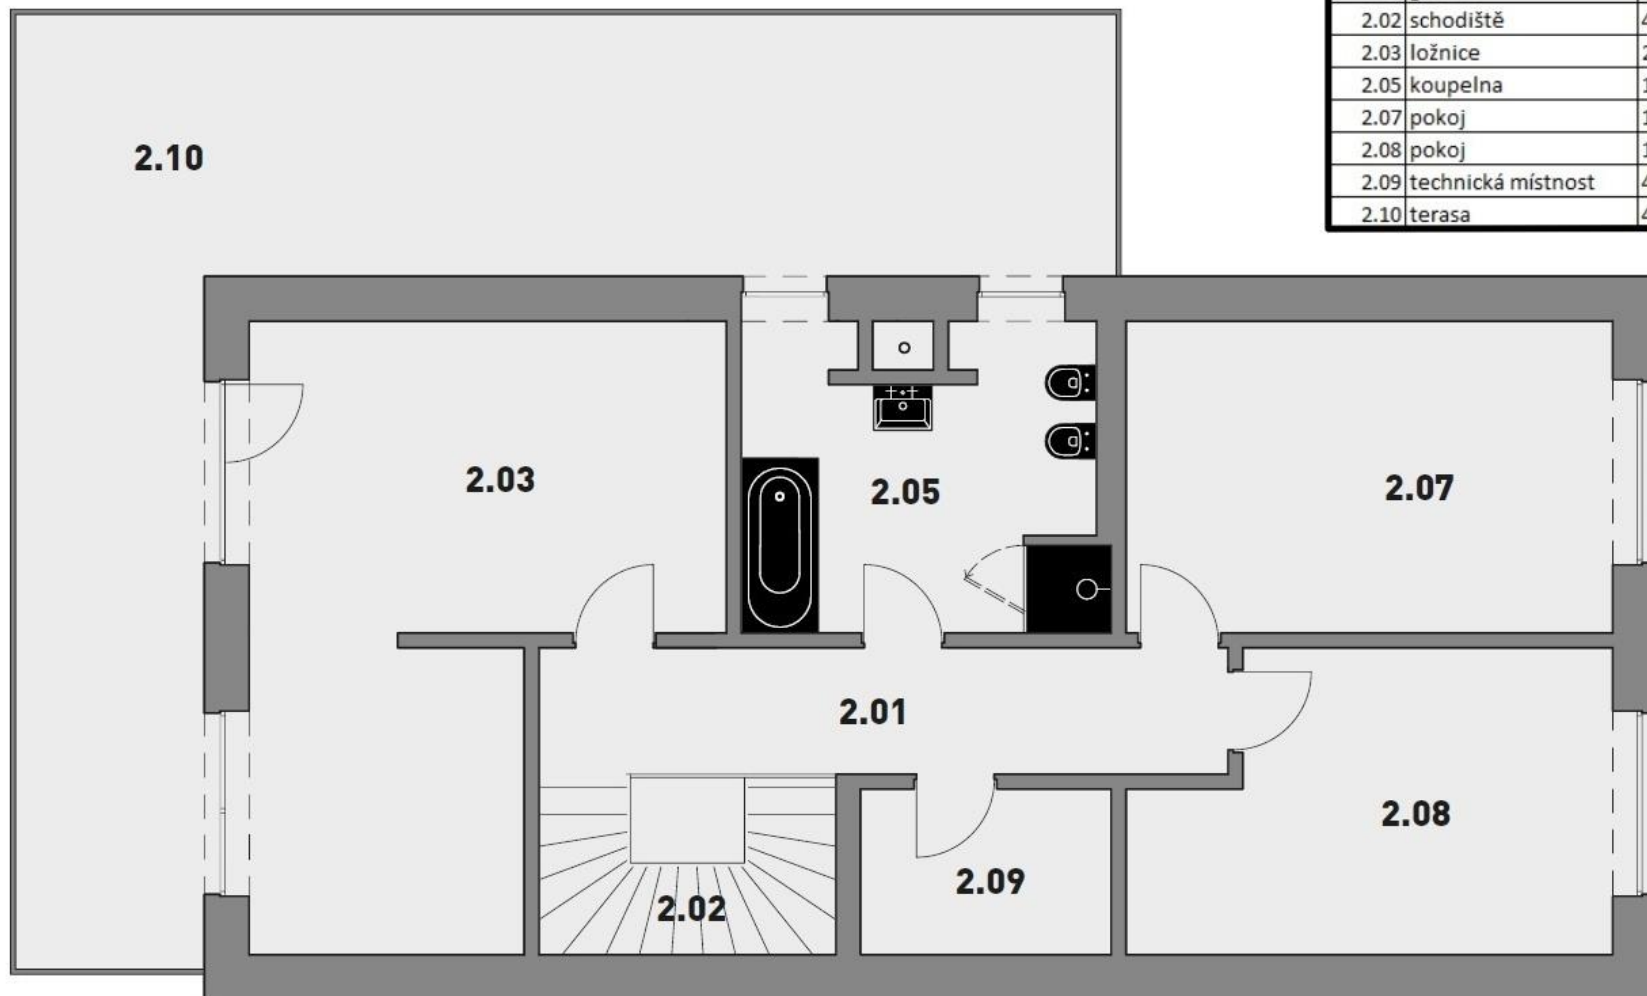

1.01	hala	17,8 m2
1.02	koupelna	4,7 m2
1.04	obytný prostor s KK	49,2 m2
1.05	prostor pod schody	1,0 m2
1.06	pokoj pro hosty	18,0 m2
1.07	garáž	35,8 m2
1.08	schodiště	5,7 m2
1.09	terasa	35,8 m2

2.01	galerie	9,3 m2
2.02	schodiště	4,2 m2
2.03	ložnice	24,0 m2
2.05	koupelna	11,0 m2
2.07	pokoj	16,0 m2
2.08	pokoj	14,0 m2
2.09	technická místnost	4,5 m2
2.10	terasa	41,0 m2