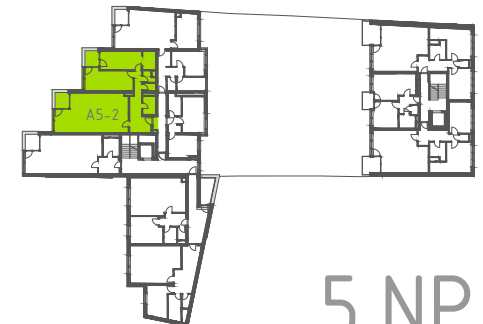

RYOLIT

BYTOVÝ DŮM

BYT A5-2 3+KK

ozn.	místnost	plocha [m ²]
01	OBYTNÝ PROSTOR + KUCH. KOUT	47,5
02	HALA	14,8
03	POKOJ	19,3
04	POKOJ	18,5
05	SATNA	2,3
06	WC	2,1
07	KOUPELNA	4,6
08	BALKÓN	4,0
09	BALKÓN	4,0
CELKOVÁ PLOCHA		109,1+8,0