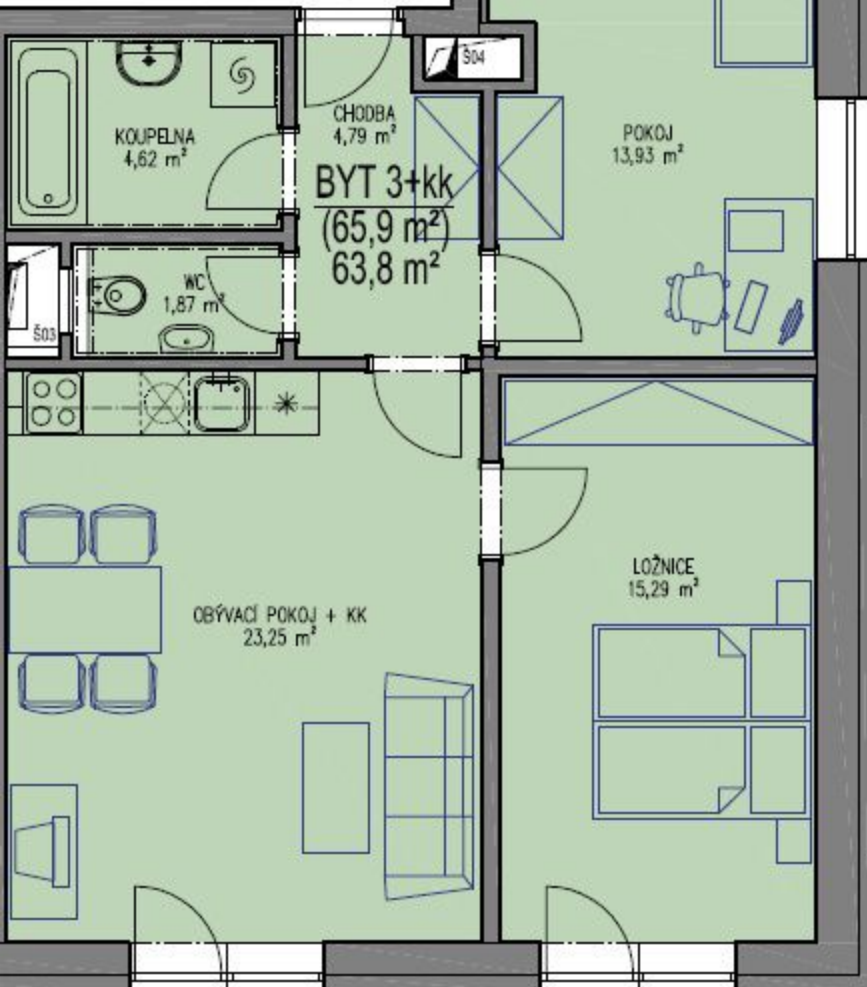

BYT 1.3

KOUPELNA  
4,62 m<sup>2</sup>

CHODBA  
4,79 m<sup>2</sup>

POKOJ  
13,93 m<sup>2</sup>

BYT 3+kk  
(65,9 m<sup>2</sup>)  
63,8 m<sup>2</sup>

WC  
1,87 m<sup>2</sup>

OBÝVACÍ POKOJ + KK  
23,25 m<sup>2</sup>

LOŽNICE  
15,29 m<sup>2</sup>