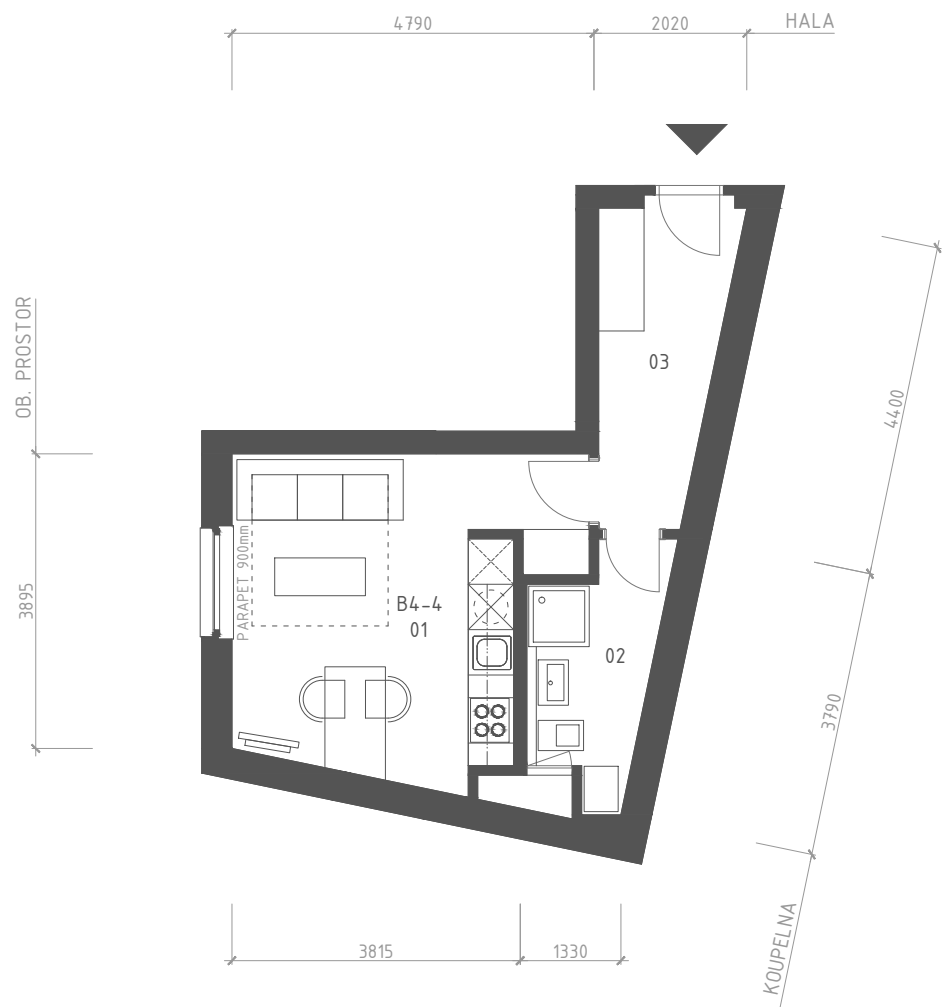

RYOLIT

BYTOVÝ DŮM

ATELIÉR B4-4 1+KK

ATELIÉR B4-4

ozn.	místnost	plocha [m ²]
01	MÍSTNOST + KUCH. KOUT	17,6
02	WC + KOUPELNA	5,3
03	HALA	6,8

CELKOVÁ PLOCHA 29,7

4.NP

Zobrazené vybavení nábytkem, vestavěné skříně, kuchyňská linka včetně spotřebičů nejsou součástí dodávky jednotky. Toto vybavení je pouze grafickým znázorněním možného zařízení jednotky.

M 1:100
0

5