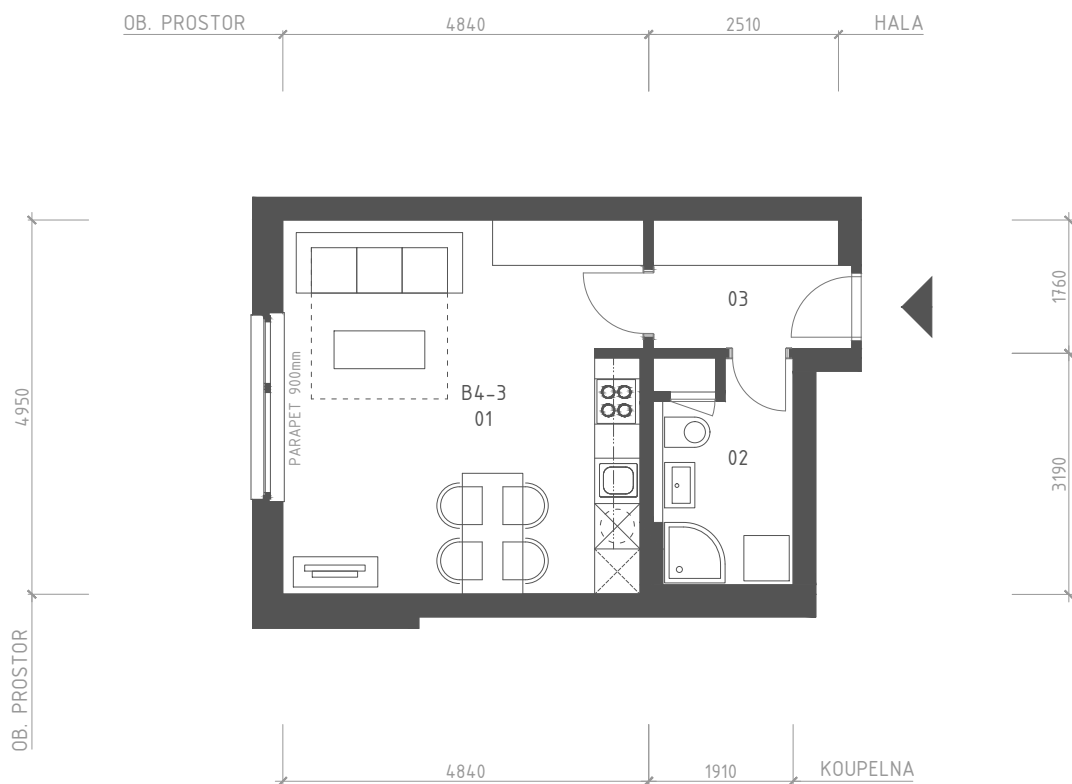

# BYTOVÝ DŮM

## ATELIÉR B4-3 1+KK

ATELIÉR B4-3

ozn.	místnost	plocha [m <sup>2</sup> ]
01	MÍSTNOST + KUCH. KOUT	23,8
02	WC + KOUPELNA	5,5
03	HALA	4,5
CELKOVÁ PLOCHA		33,8

4.NP

Zobrazené vybavení nábytkem, vestavěné skříně, kuchyňská linka včetně spotřebičů nejsou součástí dodávky jednotky. Toto vybavení je pouze grafickým znázorněním možného zařízení jednotky.