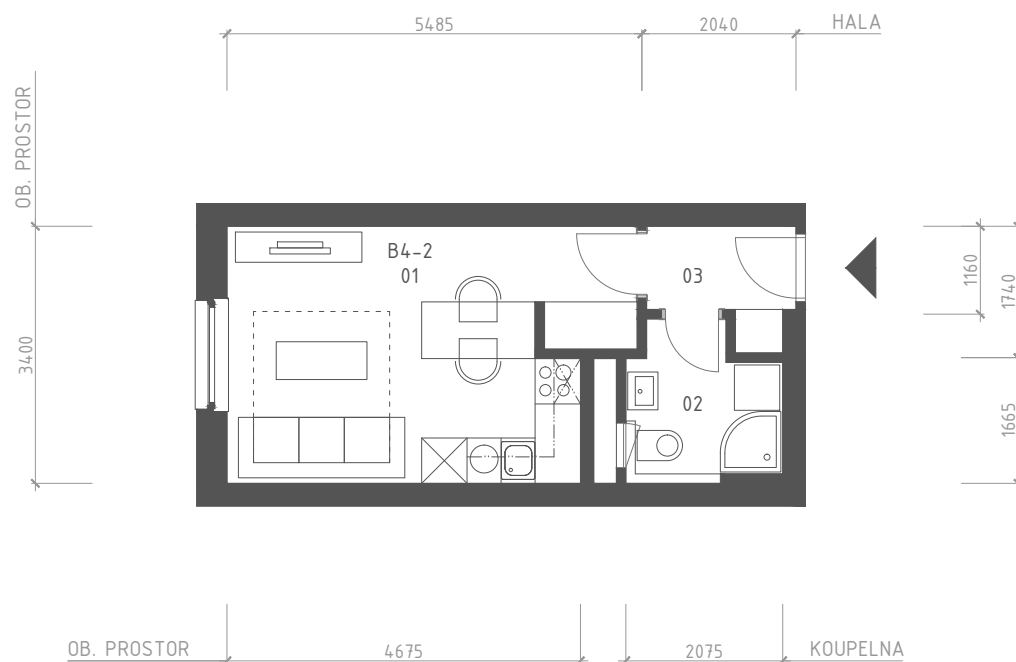

RYOLIT

BYTOVÝ DŮM

ATELIÉR B4-2 1+KK

ATELIÉR B4-2

ozn.	místnost	plocha [m ²]
01	MÍSTNOST + KUCH. KOUT	17,2
02	WC + KOUPELNA	4,1
03	HALA	2,8

CELKOVÁ PLOCHA

24,1

4.NP

Zobrazené vybavení nábytkem, vestavěné skříně, kuchyňská linka včetně spotřebičů nejsou součástí dodávky jednotky. Toto vybavení je pouze grafickým znázorněním možného zařízení jednotky.

M 1:100
0

5