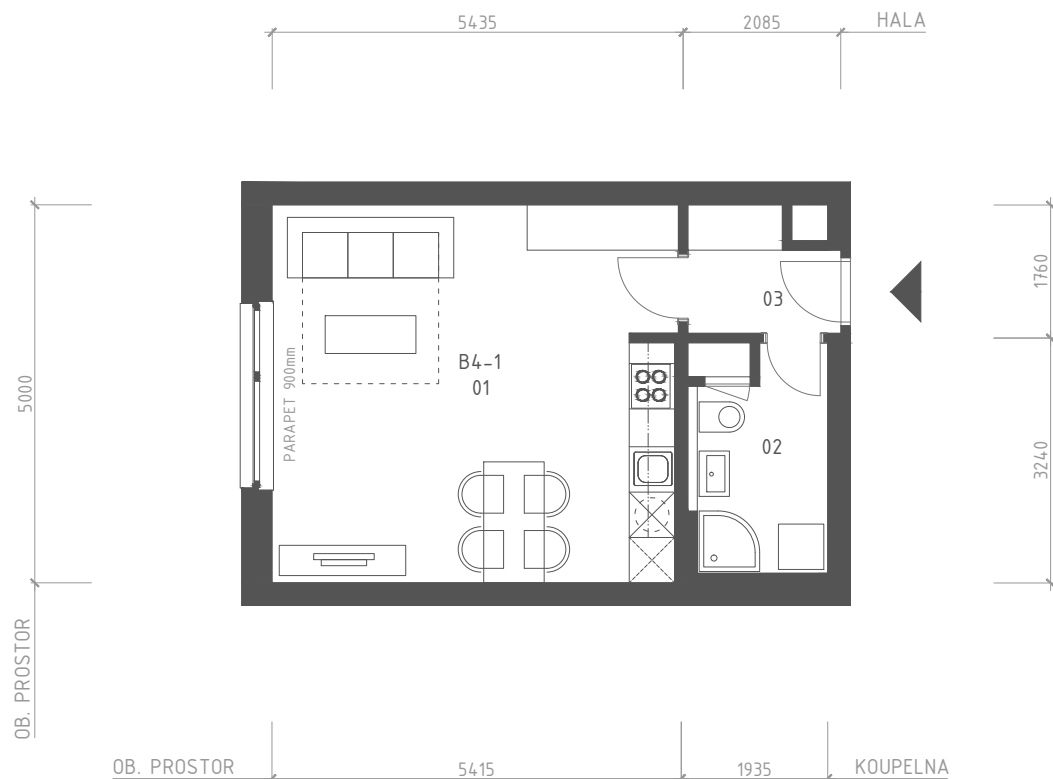

# BYTOVÝ DŮM

## ATELIÉR B4-1 1+KK

ATELIÉR B4-1

ozn.	místnost	plocha [m <sup>2</sup> ]
01	MÍSTNOST + KUCH. KOUT	27,0
02	WC + KOUPELNA	5,6
03	HALA	3,1

CELKOVÁ PLOCHA

35,7

Zobrazené vybavení nábytkem, vestavěné skříně, kuchyňská linka včetně spotřebičů nejsou součástí dodávky jednotky. Toto vybavení je pouze grafickým znázorněním možného zařízení jednotky.