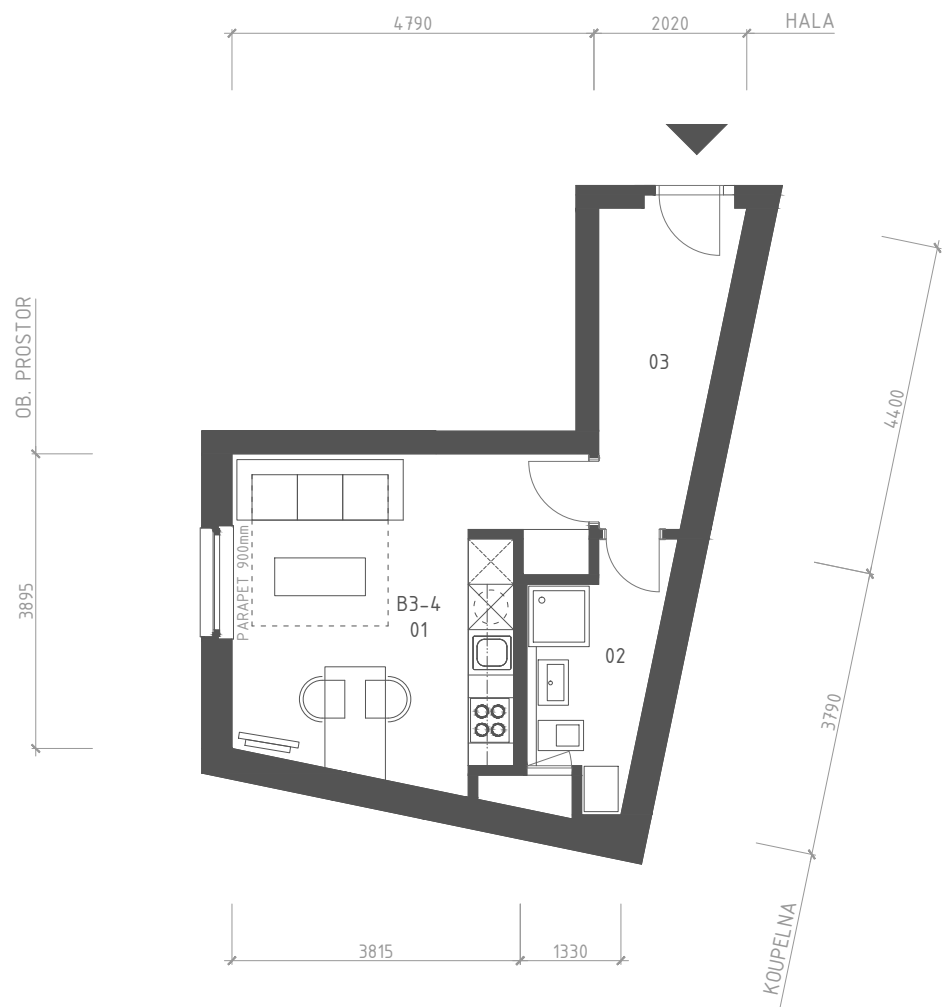

RYOLIT

BYTOVÝ DŮM

ATELIÉR B3-4 1+KK

ATELIÉR B3-4		
ozn.	místnost	plocha [m ²]
01	MÍSTNOST + KUCH. KOUT	17,6
02	WC + KOUPELNA	5,3
03	HALA	6,8
CELKOVÁ PLOCHA		29,7

Zobrazené vybavení nábytkem, vestavěné skříně, kuchyňská linka včetně spotřebičů nejsou součástí dodávky jednotky. Toto vybavení je pouze grafickým znázorněním možného zařízení jednotky.

M 1:100
0

5

3.NP