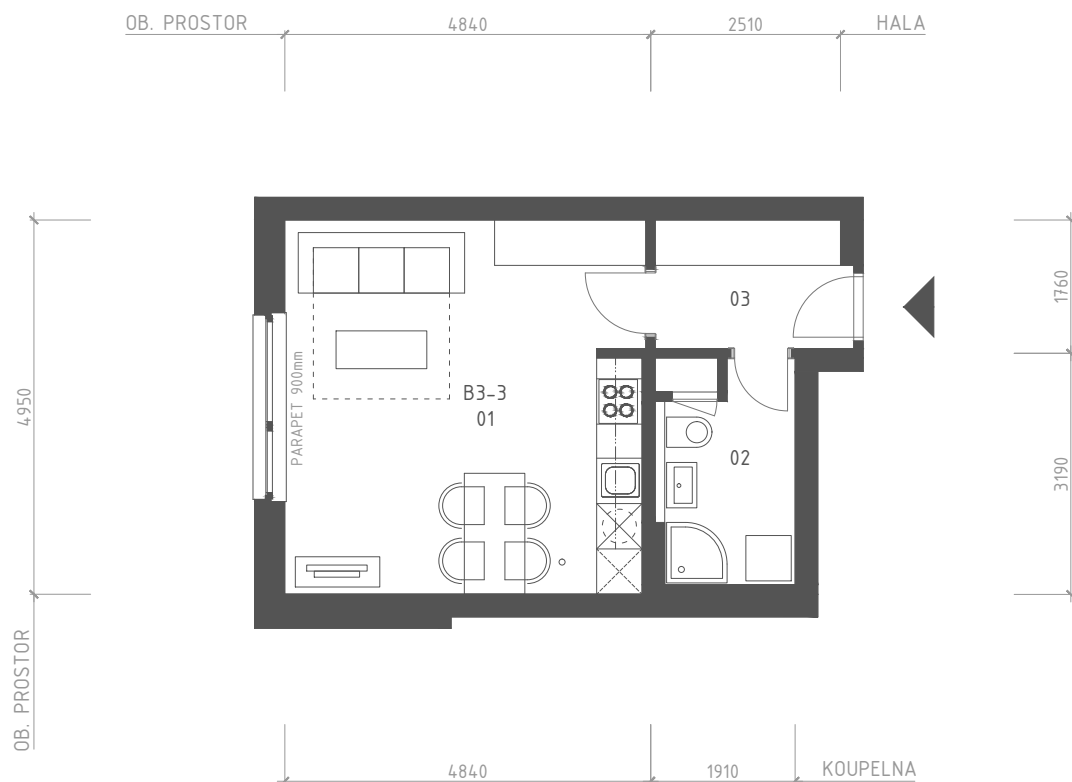

# BYTOVÝ DŮM

### ATELIÉR B3-3

ozn.	místnost	plocha [m <sup>2</sup> ]
01	MÍSTNOST + KUCH. KOUT	23,8
02	WC + KOUPELNA	5,5
03	HALA	4,5

CELKOVÁ PLOCHA 33,8

3.NP

Zobrazené vybavení nábytkem, vestavěné skříně, kuchyňská linka včetně spotřebičů nejsou součástí dodávky jednotky. Toto vybavení je pouze grafickým znázorněním možného zařízení jednotky.