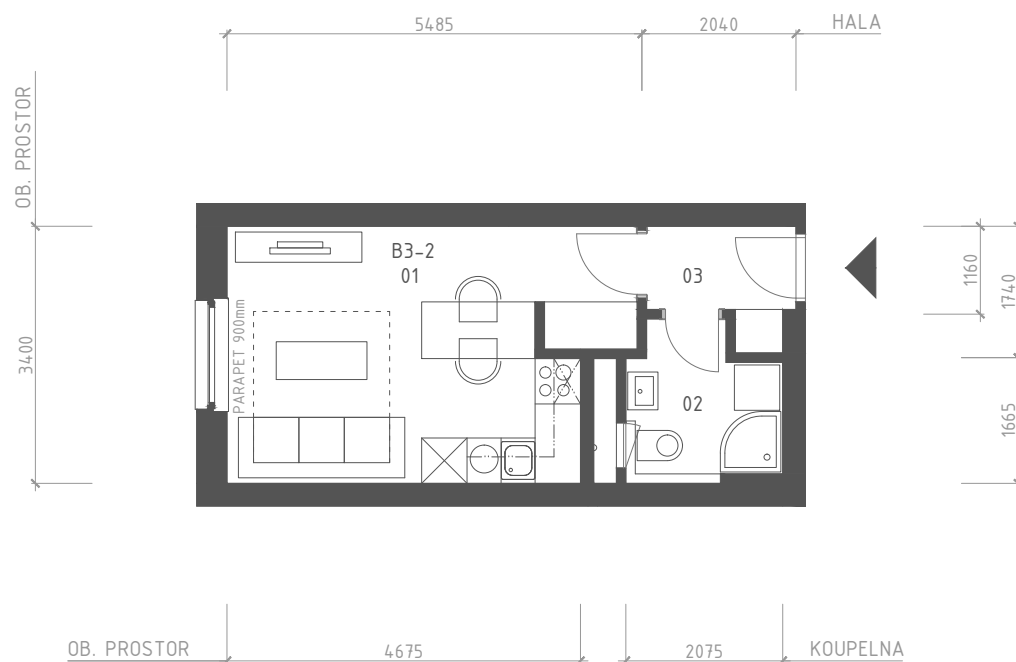

RYOLIT

BYTOVÝ DŮM

ATELIÉR B3-2 1+KK

ATELIÉR B3-2

ozn.	místnost	plocha [m ²]
01	MÍSTNOST + KUCH. KOUT	17,2
02	WC + KOUPELNA	4,1
03	HALA	2,8
CELKOVÁ PLOCHA		24,1

Zobrazené vybavení nábytkem, vestavěné skříně, kuchyňská linka včetně spotřebičů nejsou součástí dodávky jednotky. Toto vybavení je pouze grafickým znázorněním možného zařízení jednotky.

M 1:100
0

5

3.NP