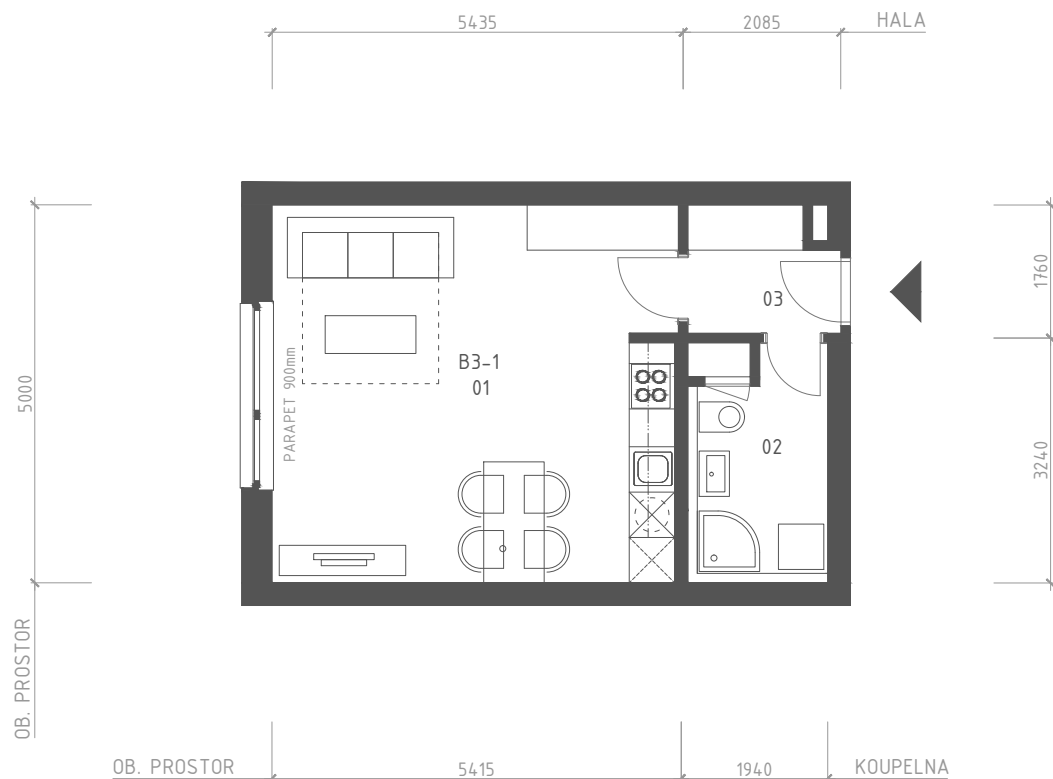

RYOLIT

BYTOVÝ DŮM

ATELIÉR B3-1 1+KK

ATELIÉR B3-1

ozn.	místnost	plocha [m ²]
01	MÍSTNOST + KUCH. KOUT	27,0
02	WC + KOUPELNA	5,6
03	HALA	3,3

CELKOVÁ PLOCHA

35,9

3.NP

Zobrazené vybavení nábytkem, vestavěné skříně, kuchyňská linka včetně spotřebičů nejsou součástí dodávky jednotky. Toto vybavení je pouze grafickým znázorněním možného zařízení jednotky.

M 1:100
0

5