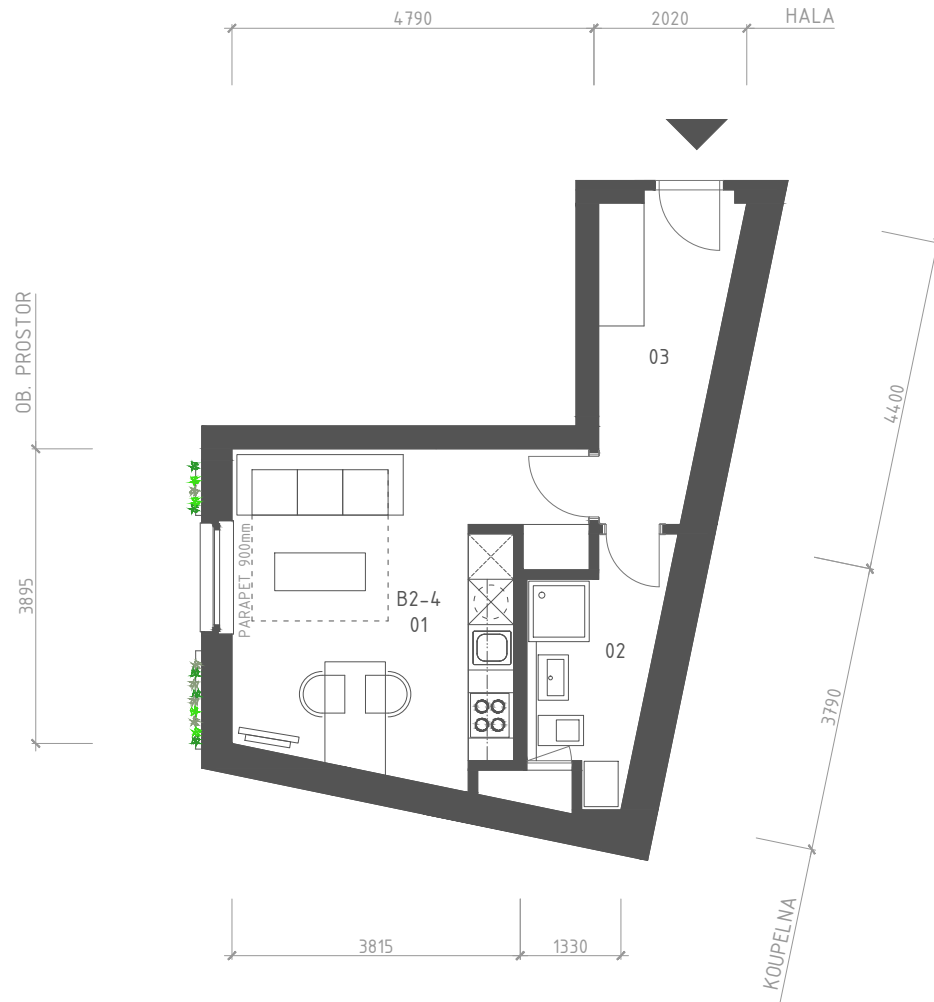

RYOLIT

BYTOVÝ DŮM

ATELIÉR B2-4 1+KK

ATELIÉR B2-4

ozn.	místnost	plocha [m ²]
01	MÍSTNOST + KUCH. KOUT	17,6
02	WC + KOUPELNA	5,3
03	HALA	6,8
CELKOVÁ PLOCHA		29,7

Zobrazené vybavení nábytkem, vestavěné skříně, kuchyňská linka včetně spotřebičů nejsou součástí dodávky jednotky. Toto vybavení je pouze grafickým znázorněním možného zařízení jednotky.

M 1:100
0

5

2.NP