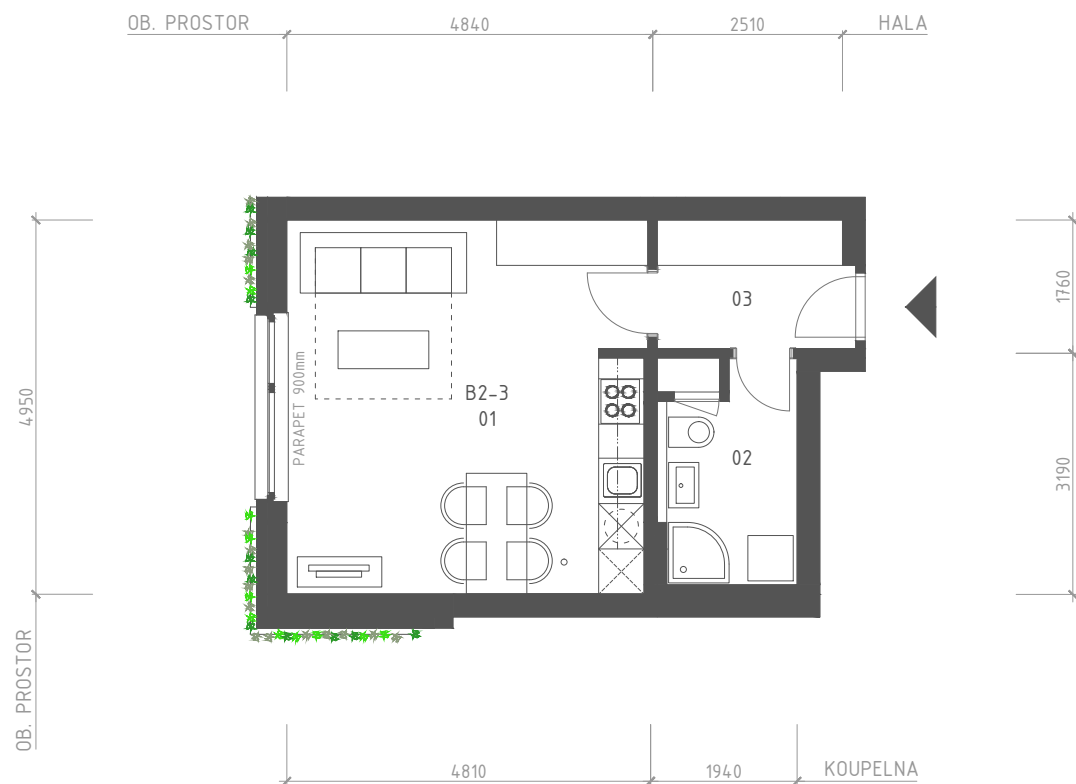

# BYTOVÝ DŮM

## ATELIÉR B2-3 1+KK

ATELIÉR B2-3

ozn.	místnost	plocha [m <sup>2</sup> ]
01	MÍSTNOST + KUCH. KOUT	23,8
02	WC + KOUPELNA	5,5
03	HALA	4,5
CELKOVÁ PLOCHA		33,8

2.NP

Zobrazené vybavení nábytkem, vestavěné skříně, kuchyňská linka včetně spotřebičů nejsou součástí dodávky jednotky. Toto vybavení je pouze grafickým znázorněním možného zařízení jednotky.