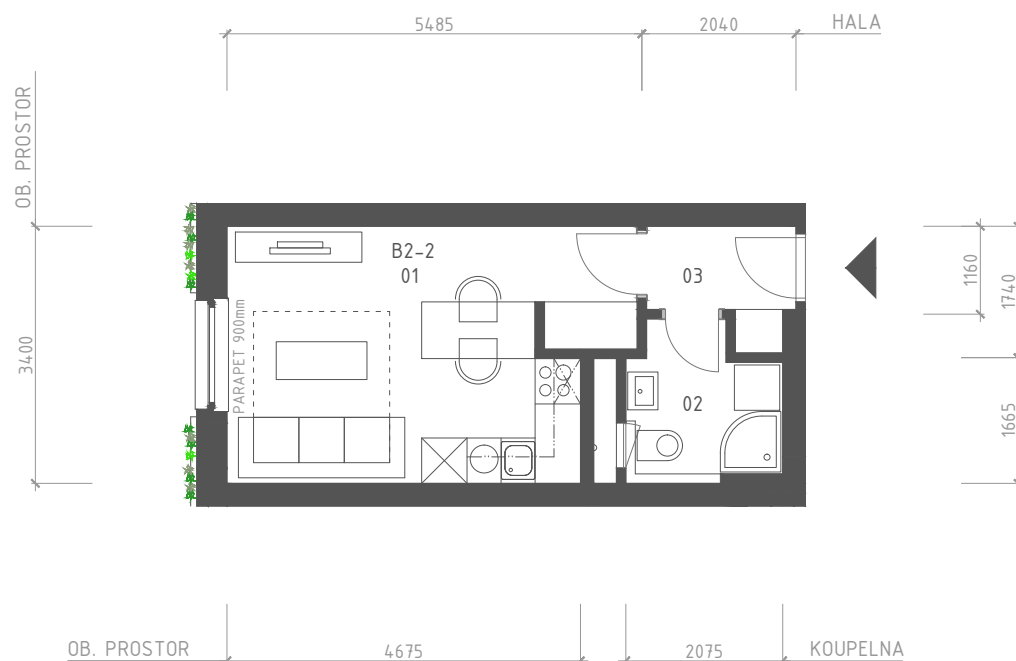

## ATELIÉR B2-2 1+KK

ATELIÉR B2-2

ozn.	místnost	plocha [m <sup>2</sup> ]
01	MÍSTNOST + KUCH. KOUT	17,2
02	WC + KOUPELNA	4,1
03	HALA	2,8

CELKOVÁ PLOCHA

24,1

Zobrazené vybavení nábytkem, vestavěné skříně, kuchyňská linka včetně spotřebičů nejsou součástí dodávky jednotky. Toto vybavení je pouze grafickým znázorněním možného zařízení jednotky.