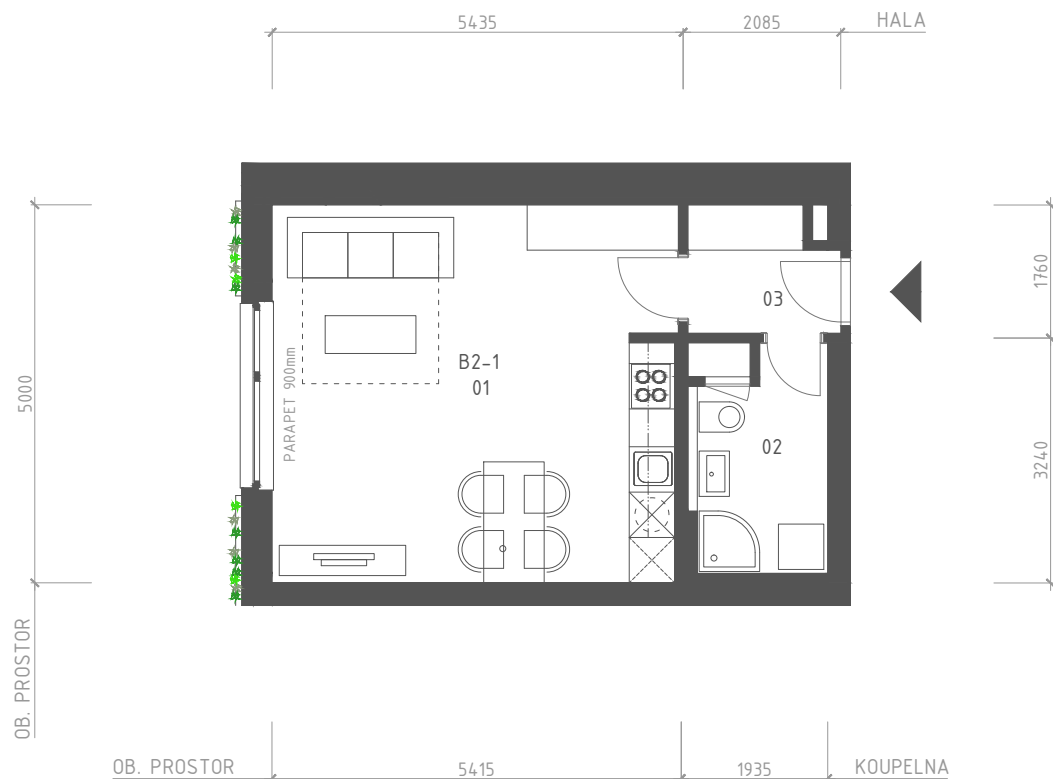

RYOLIT

BYTOVÝ DŮM

ATELIÉR B2-1 1+KK

ATELIÉR B2-1

ozn.	místnost	plocha [m ²]
01	MÍSTNOST + KUCH. KOUT	27,0
02	WC + KOUPELNA	5,6
03	HALA	3,3

CELKOVÁ PLOCHA 35,9

2.NP

Zobrazené vybavení nábytkem, vestavěné skříně, kuchyňská linka včetně spotřebičů nejsou součástí dodávky jednotky. Toto vybavení je pouze grafickým znázorněním možného zařízení jednotky.

M 1:100
0 5