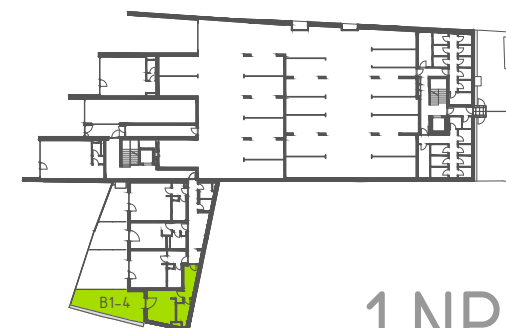

### ATELIÉR B1-4

| ozn.           | místnost              | plocha [m <sup>2</sup> ] |
|----------------|-----------------------|--------------------------|
| 01             | MÍSTNOST + KUCH. KOUT | 17,9                     |
| 02             | WC + KOUPELNA         | 5,3                      |
| 03             | HALA                  | 6,8                      |
| 04             | TERASA                | 15,8                     |
| 05             | ZAHRADA               | 15,3                     |
| CELKOVÁ PLOCHA |                       | 30,0+31,1                |