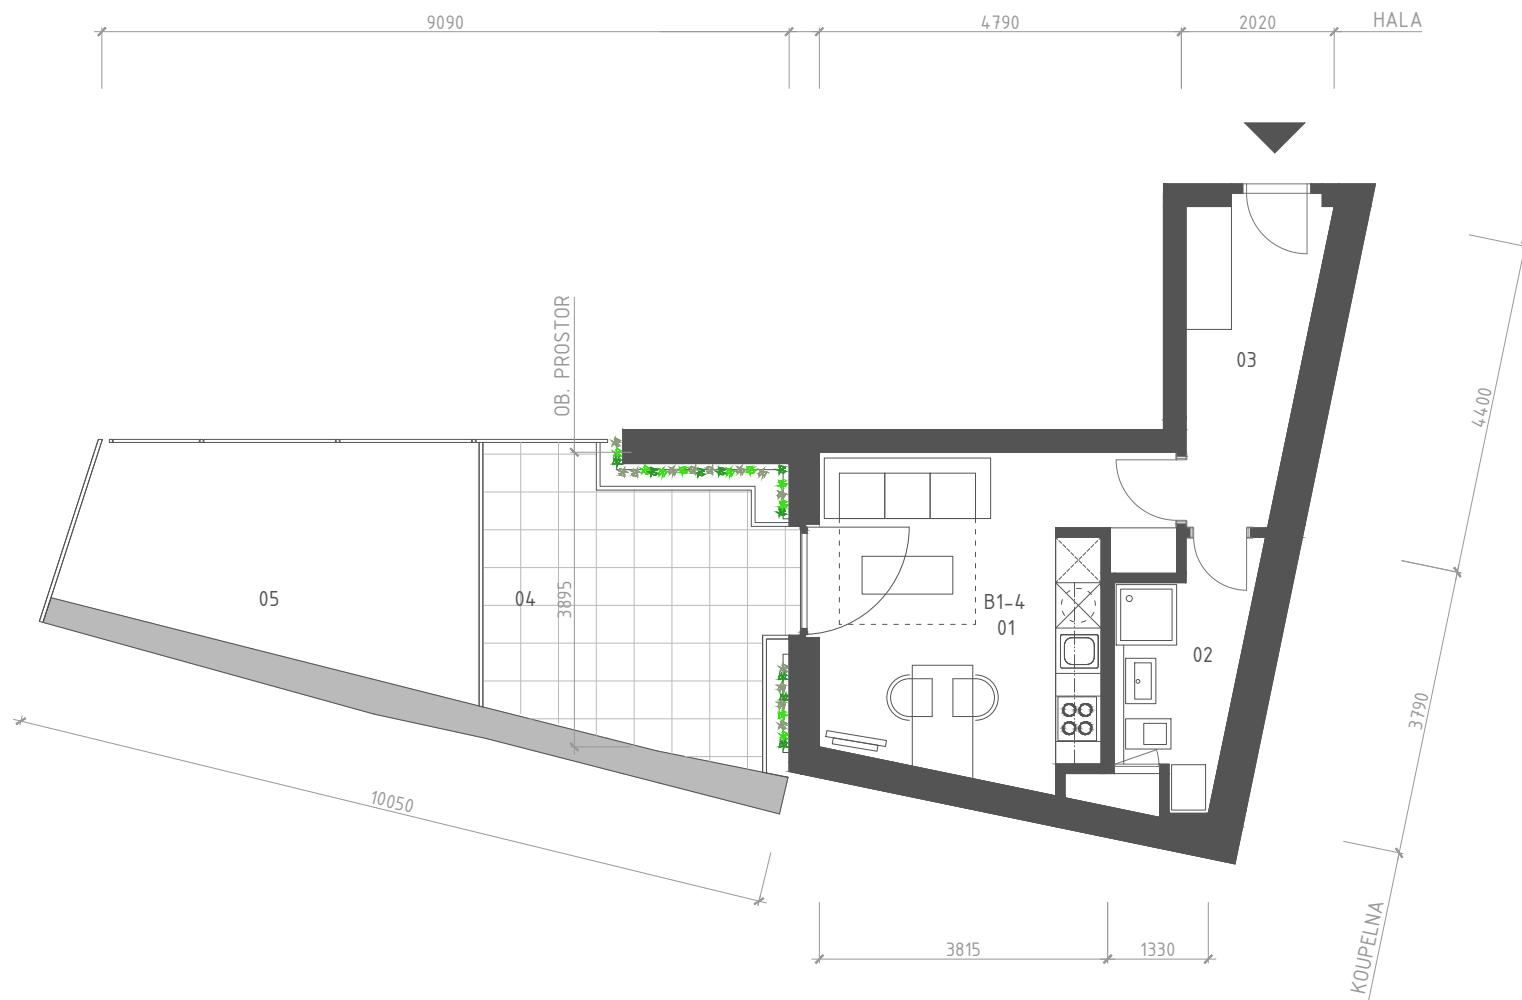

### ATELIÉR B1-4

| ozn.           | místnost              | plocha [m <sup>2</sup> ] |
|----------------|-----------------------|--------------------------|
| 01             | MÍSTNOST + KUCH. KOUT | 17,9                     |
| 02             | WC + KOUPELNA         | 5,3                      |
| 03             | HALA                  | 6,8                      |
| 04             | TERASA                | 15,8                     |
| 05             | ZAHRADA               | 15,3                     |
| CELKOVÁ PLOCHA |                       | 30,0+31,1                |