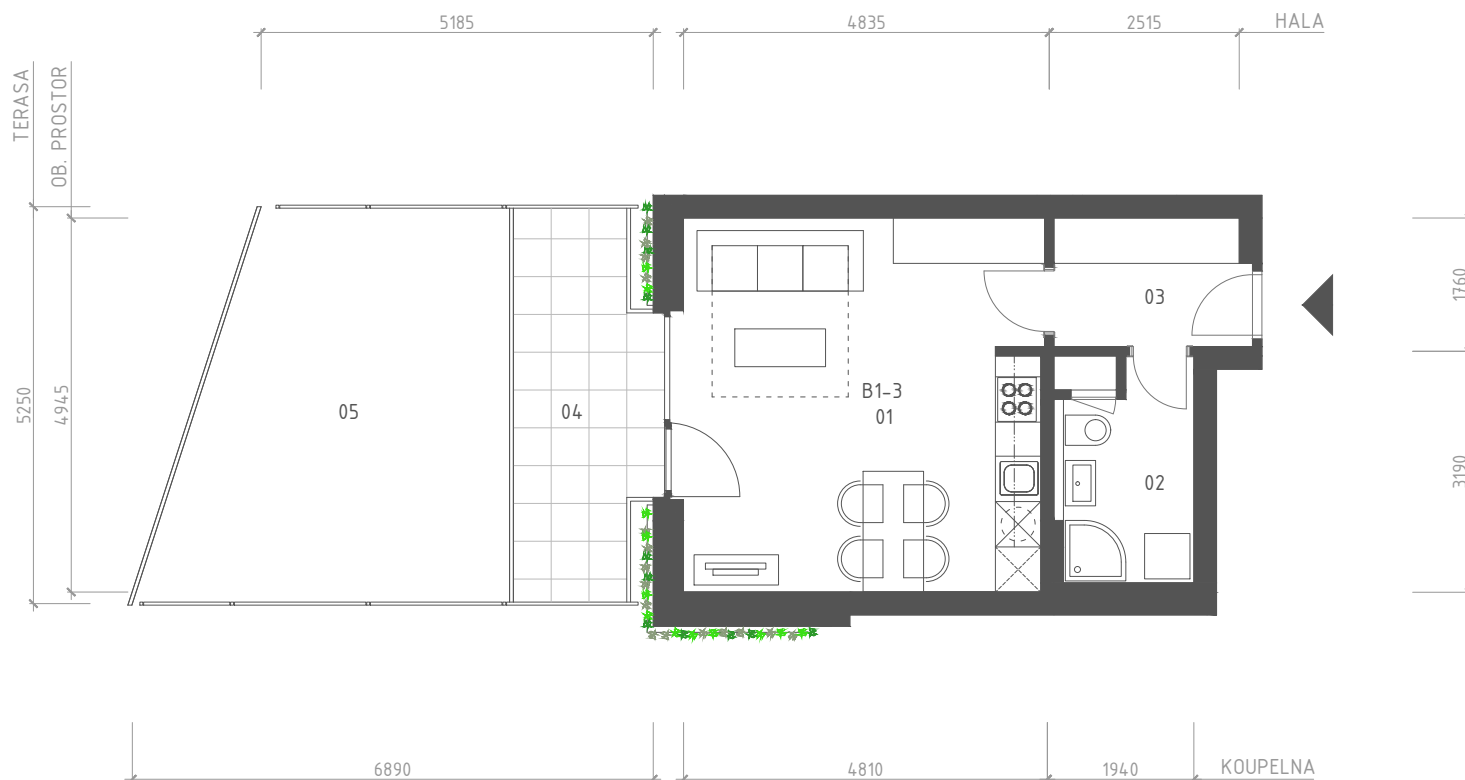

RYOLIT

BYTOVÝ DŮM

ATELIÉR B1-3 1+KK

ATELIÉR B1-3

ozn.	místnost	plocha [m ²]
01	MÍSTNOST + KUCH. KOUT	24,3
02	WC + KOUPELNA	5,5
03	HALA	4,5
04	TERASA	10,1
05	ZAHRADA	22,0
CELKOVÁ PLOCHA		34,3+32,1

Zobrazené vybavení nábytkem, vestavěné skříně, kuchyňská linka včetně spotřebičů nejsou součástí dodávky jednotky. Toto vybavení je pouze grafickým znázorněním možného zařízení jednotky.

M 1:100
0

5

1.NP