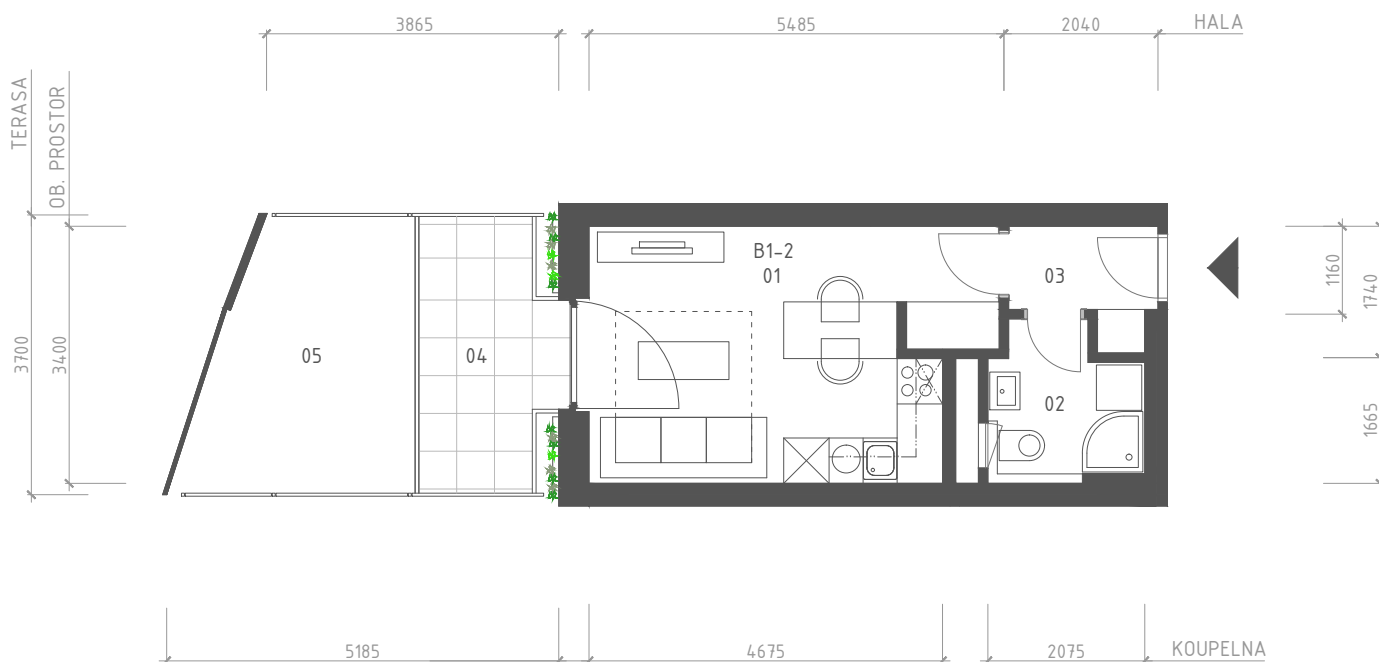

RYOLIT

BYTOVÝ DŮM

ATELIÉR B1-2 1+KK

ATELIÉR B1-2

ozn.	místnost	plocha [m ²]
01	MÍSTNOST + KUCH. KOUT	17,5
02	WC + KOUPELNA	4,1
03	HALA	2,8
04	TERASA	7,1
05	ZAHRADA	10,0
CELKOVÁ PLOCHA		24,4+17,1

1.NP

Zobrazené vybavení nábytkem, vestavěné skříně, kuchyňská linka včetně spotřebičů nejsou součástí dodávky jednotky. Toto vybavení je pouze grafickým znázorněním možného zařízení jednotky.

M 1:100
0

5