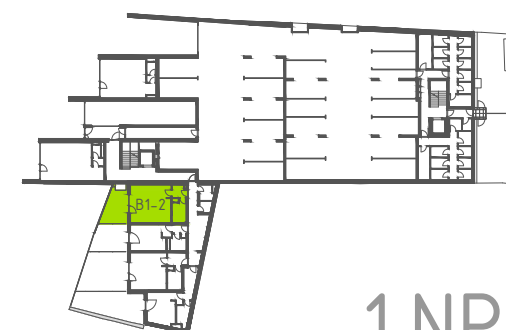

RYOLIT

BYTOVÝ DŮM

ATELIÉR B1-1 1+KK

ATELIÉR B1-1

ozn.	místnost	plocha [m ²]
01	MÍSTNOST + KUCH. KOUT	27,5
02	WC + KOUPELNA	5,6
03	HALA	3,3
04	TERASA	8,8
05	ZAHRADA	5,5
CELKOVÁ PLOCHA		36,4+14,3

1.NP

Zobrazené vybavení nábytkem, vestavěné skříně, kuchyňská linka včetně spotřebičů nejsou součástí dodávky jednotky. Toto vybavení je pouze grafickým znázorněním možného zařízení jednotky.

M 1:100
0

5