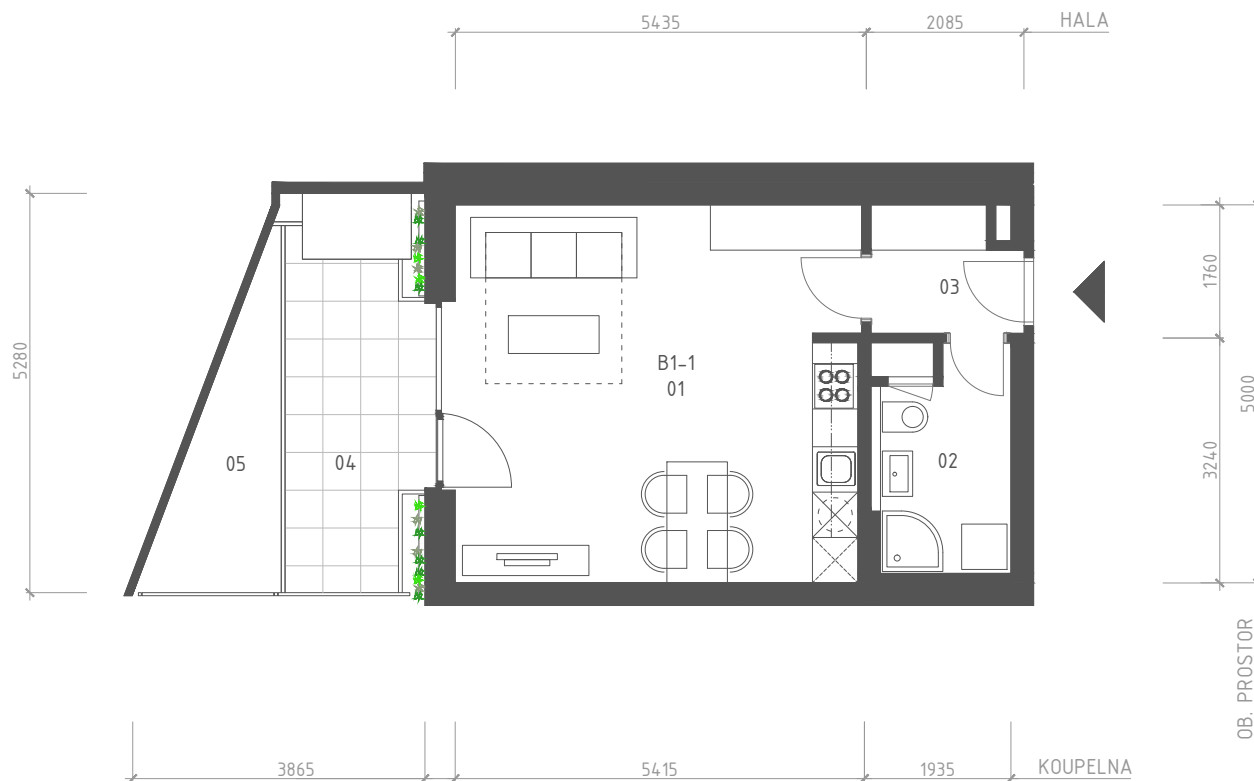

RYOLIT

BYTOVÝ DŮM

ATELIÉR B1-1 1+KK

ATELIÉR B1-1

ozn.	místnost	plocha [m ²]
01	MÍSTNOST + KUCH. KOUT	27,5
02	WC + KOUPELNA	5,6
03	HALA	3,3
04	TERASA	8,8
05	ZAHRADA	5,5
CELKOVÁ PLOCHA		36,4+14,3

1.NP

Zobrazené vybavení nábytkem, vestavěné skříně, kuchyňská linka včetně spotřebičů nejsou součástí dodávky jednotky. Toto vybavení je pouze grafickým znázorněním možného zařízení jednotky.

M 1:100
0

5