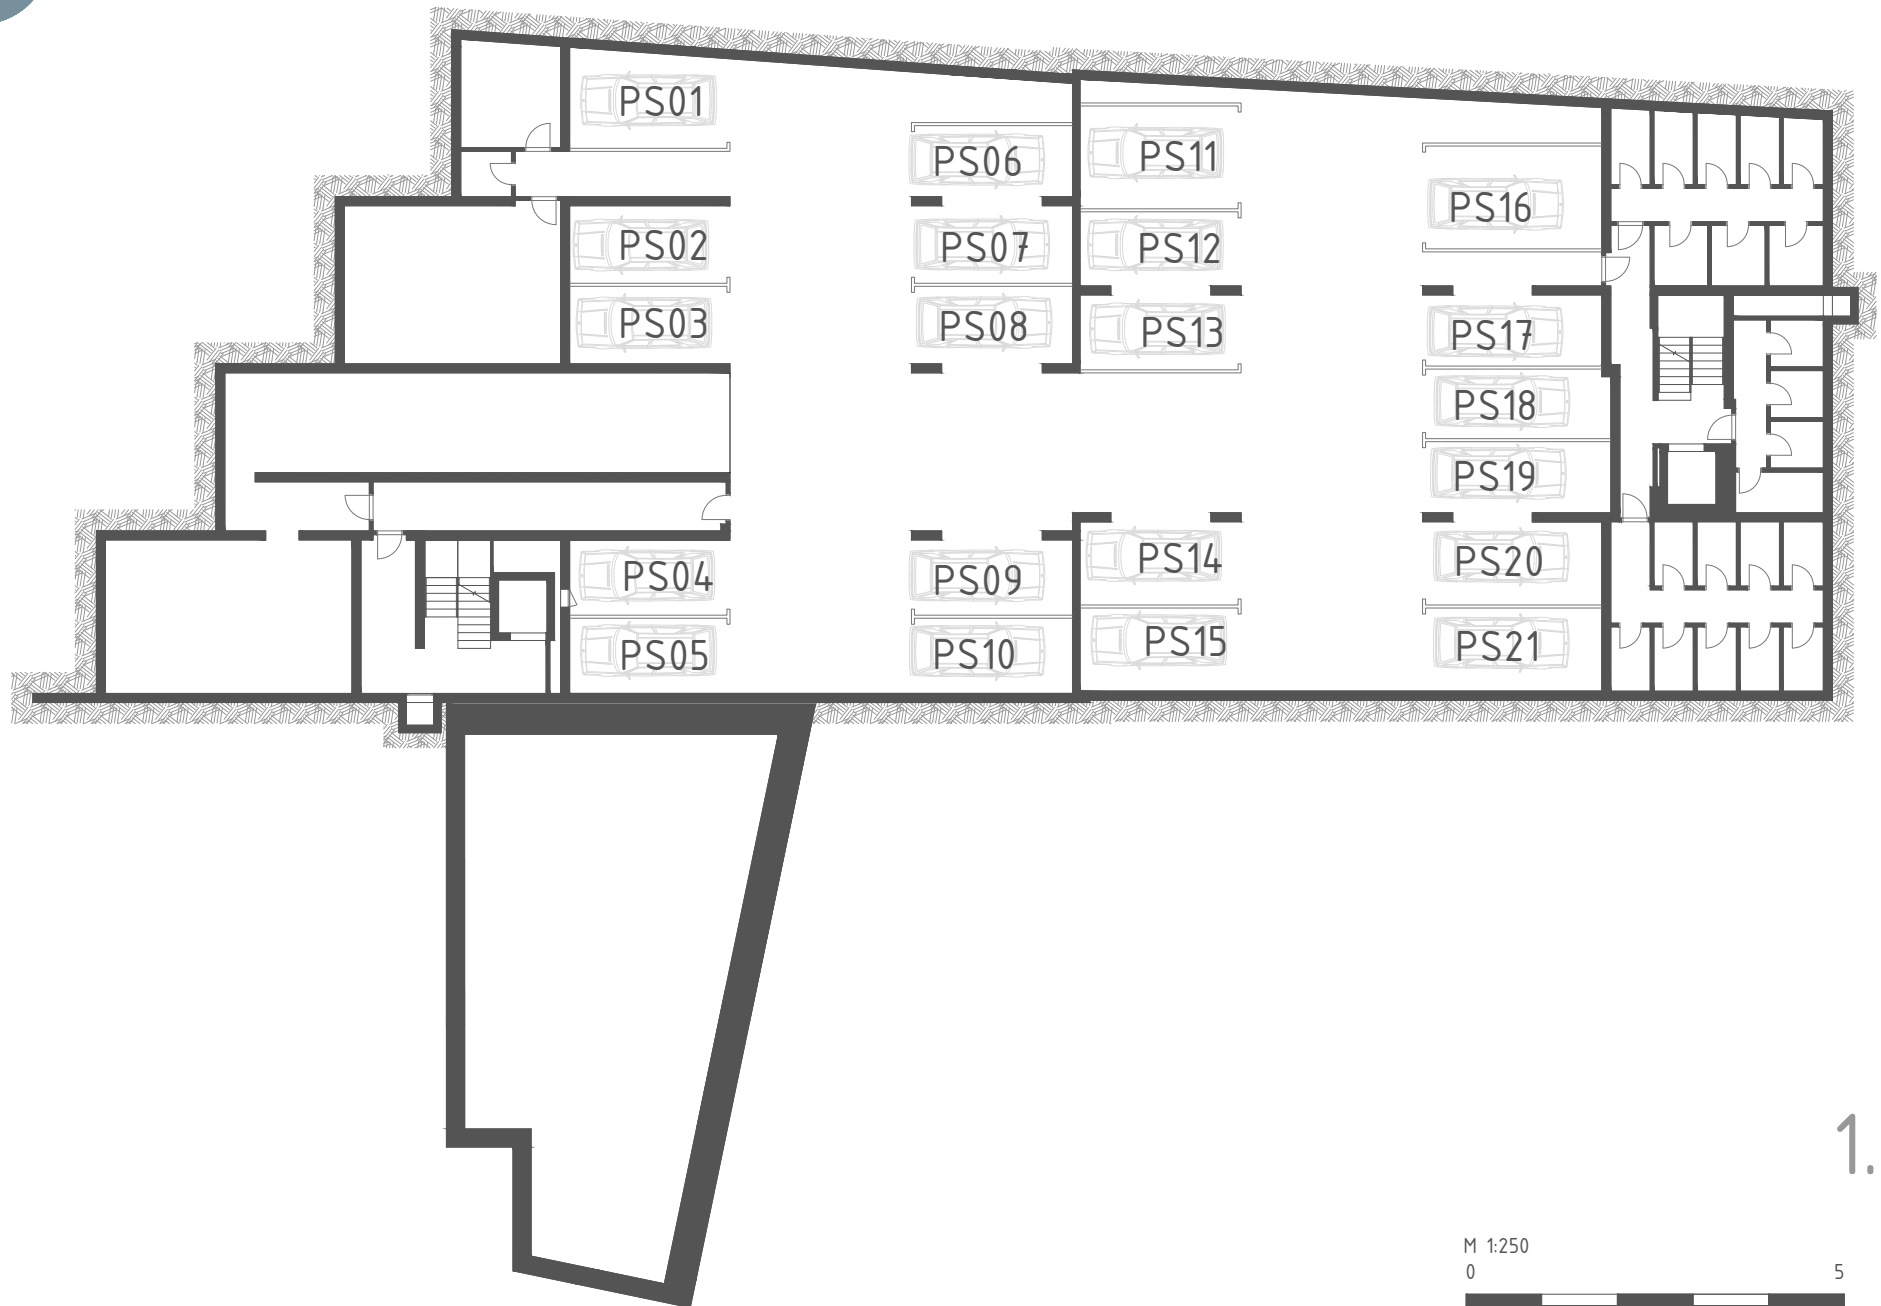

RYOLIT

BYTOVÝ DŮM

1.PP

M 1:250
0