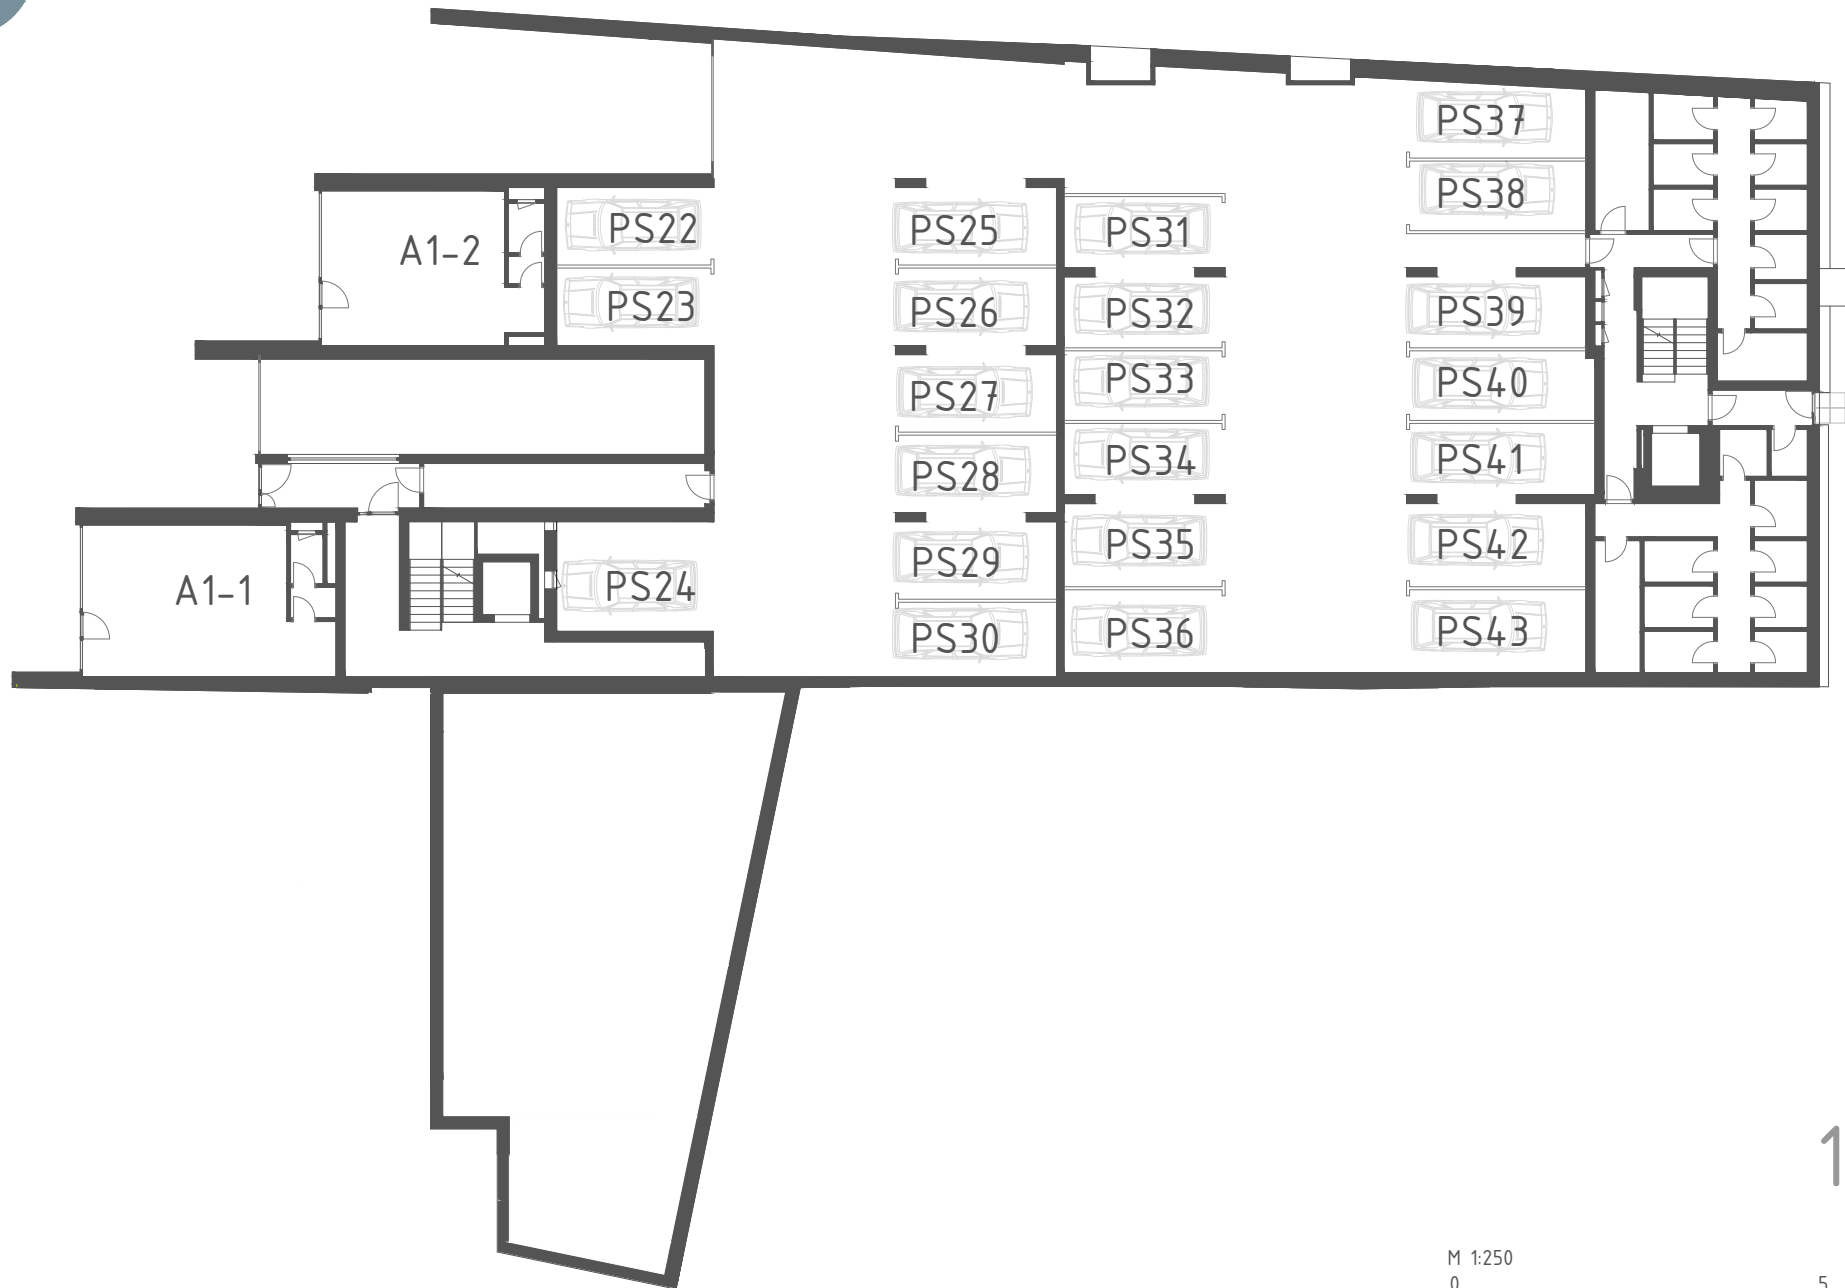

RYOLIT

BYTOVÝ DŮM

1.NP

M 1:250
0

5