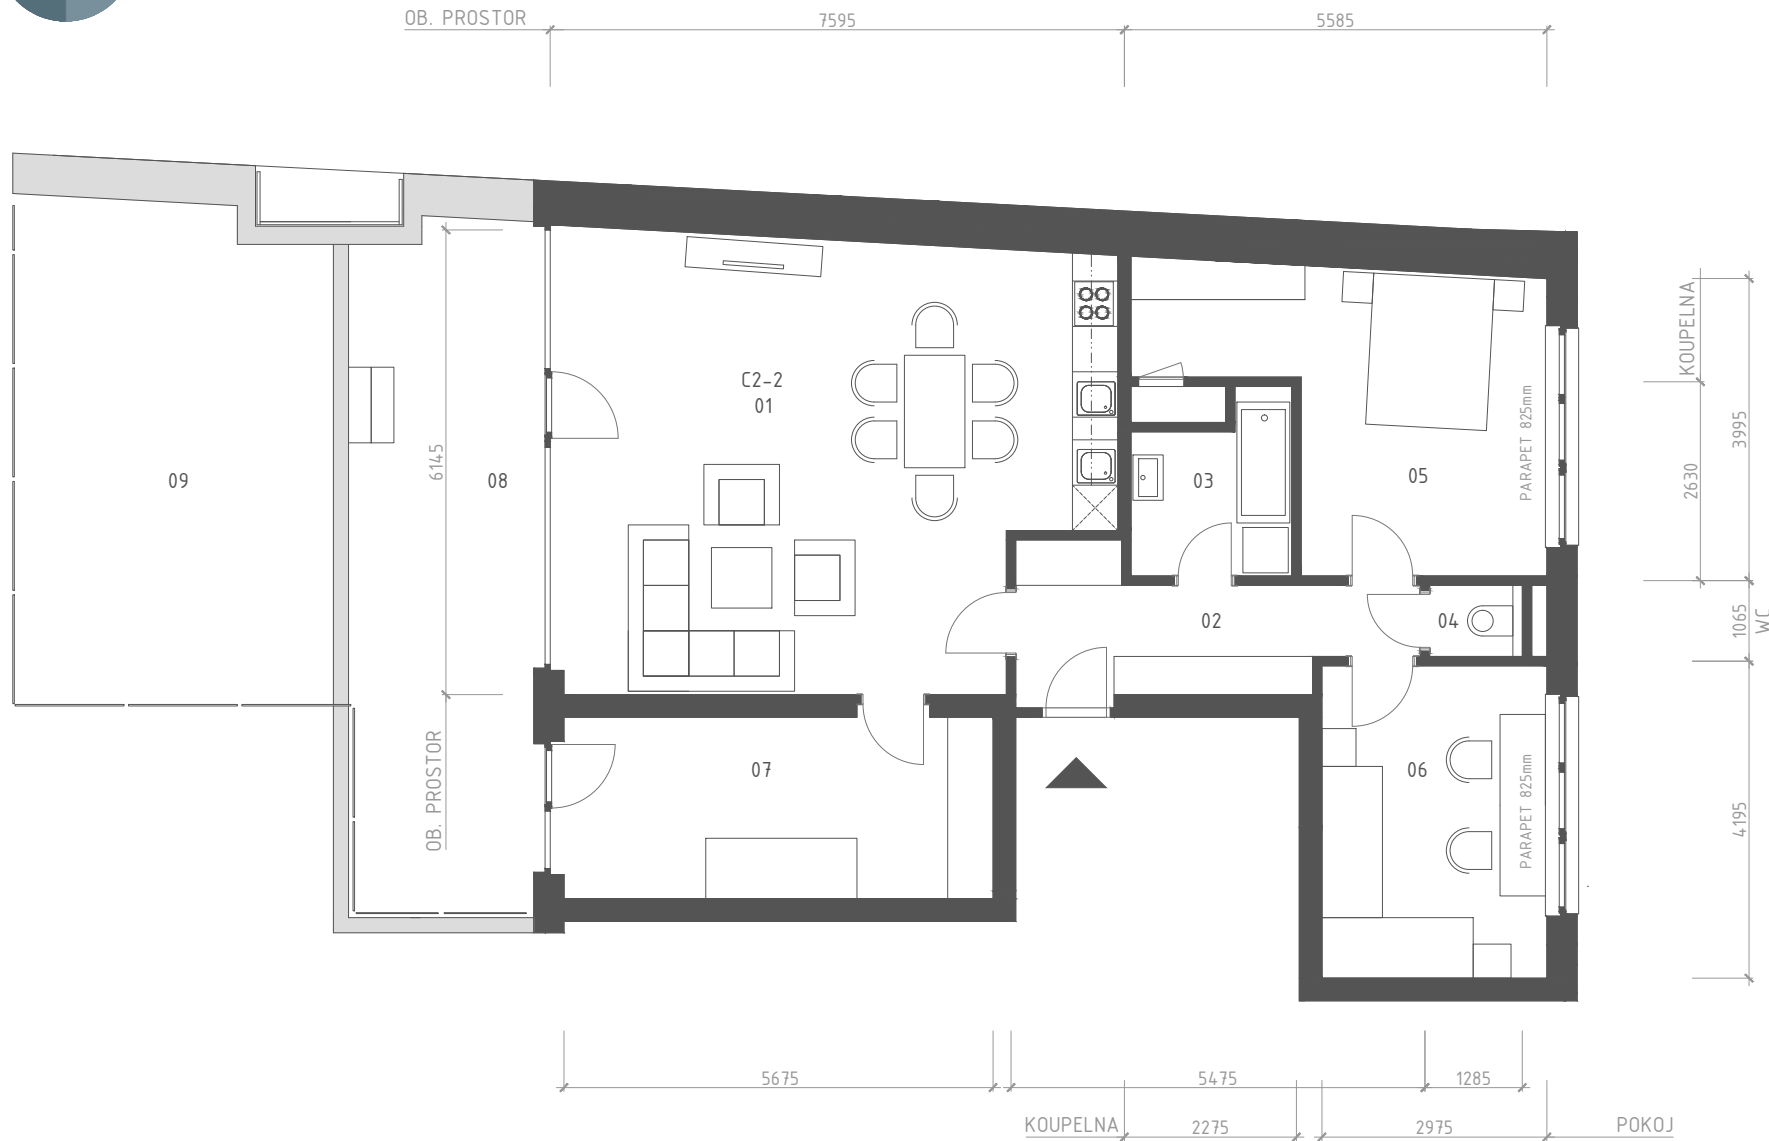

# BYTOVÝ DŮM

## BYT C2-2 4+KK

BYT C2-2

ozn.	místnost	plocha [m <sup>2</sup> ]
01	OBYTNÝ PROSTOR + KUCH. KOUT	43,1
02	HALA	8,8
03	KOUPELNA	5,0
04	WC	1,4
05	POKOJ	17,1
06	POKOJ	12,5
07	POKOJ	14,9
08	TERASA	23,5
09	ZAHRADA	28,9
CELKOVÁ PLOCHA		102,8+52,4