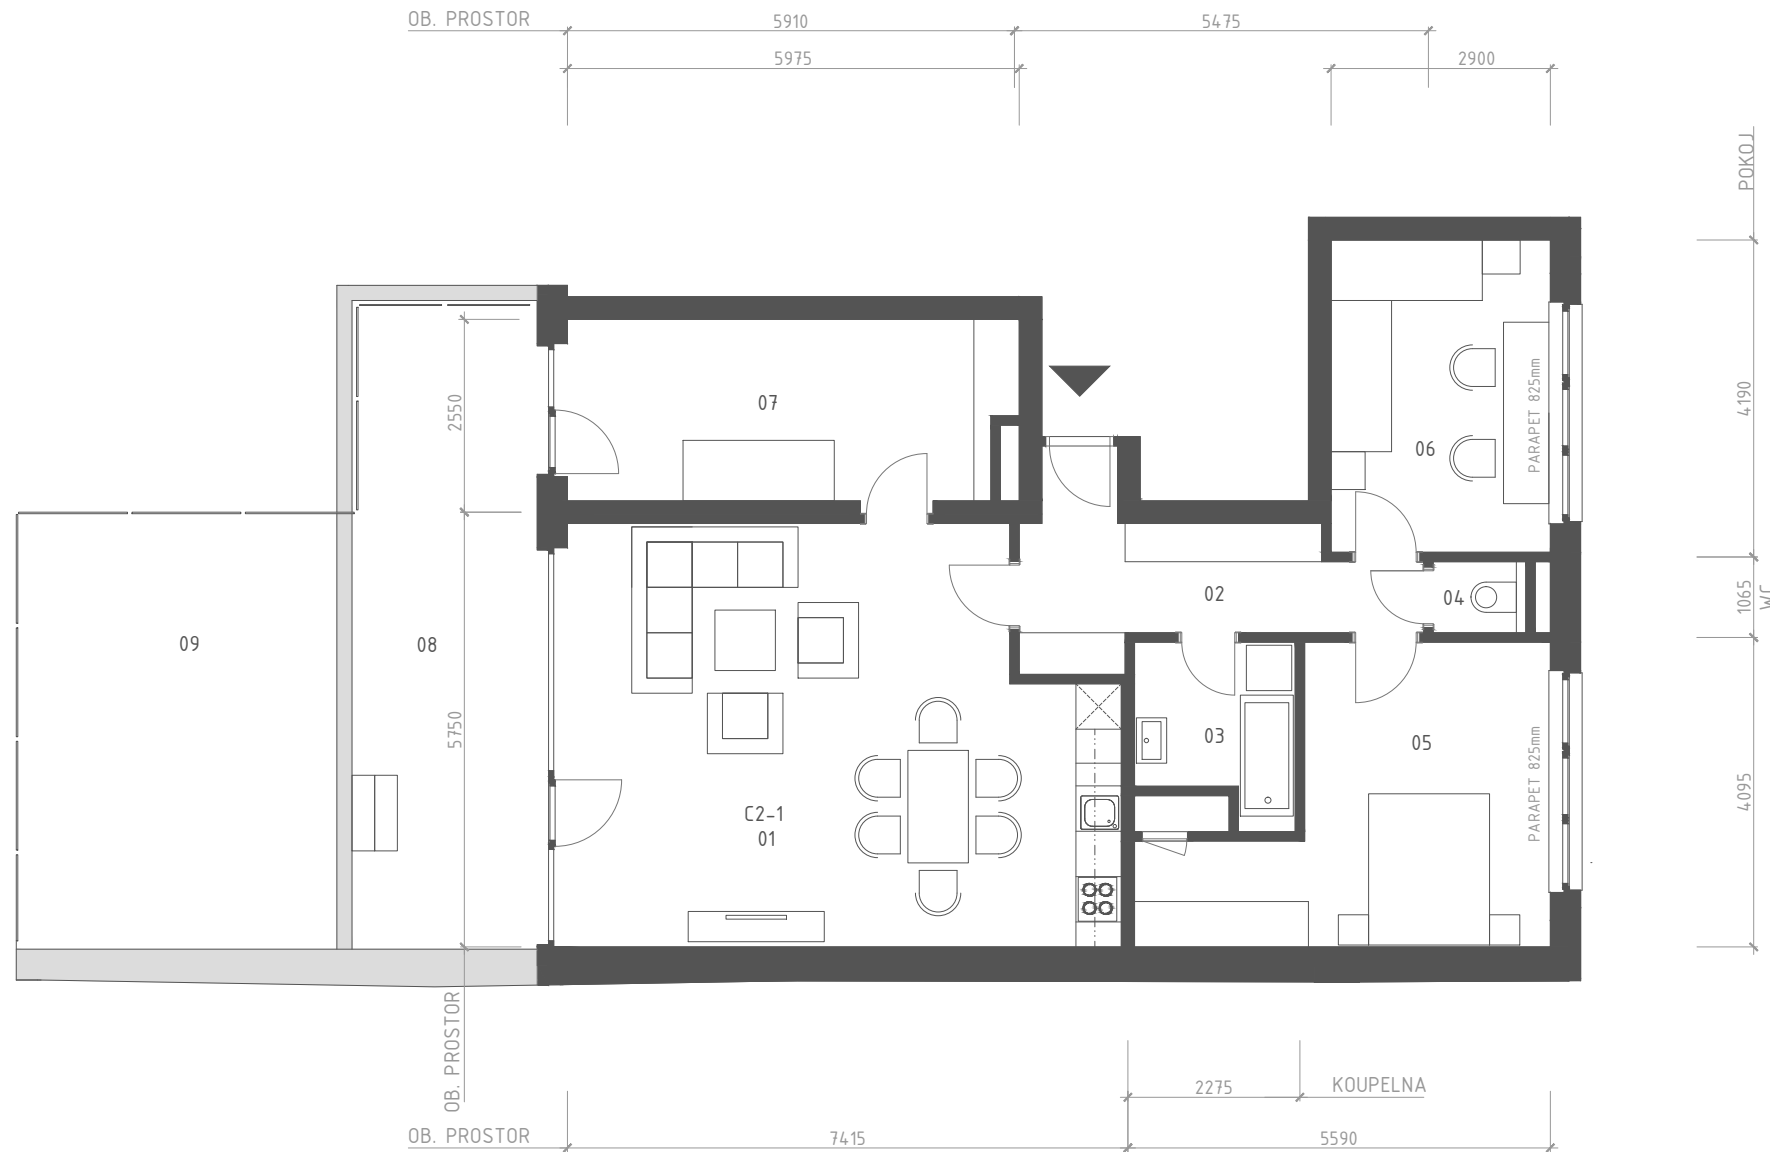

RYOLIT

BYTOVÝ DŮM

BYT C2-1 4+KK

BYT C2-1

ozn.	místnost	plocha [m ²]
01	OBYTNÝ PROSTOR + KUCH. KOUT	40,1
02	HALA	9,5
03	KOUPELNA	5,0
04	WC	1,4
05	POKOJ	16,8
06	POKOJ	12,2
07	POKOJ	15,2
08	TERASA	22,1
09	ZAHRADA	25,7
CELKOVÁ PLOCHA		100,2+47,8

2.NP

Zobrazené vybavení nábytkem, vestavěné skříně, kuchyňská linka včetně spotřebičů nejsou součástí dodávky jednotky. Toto vybavení je pouze grafickým znázorněním možného zařízení jednotky.

M 1:100
0 5