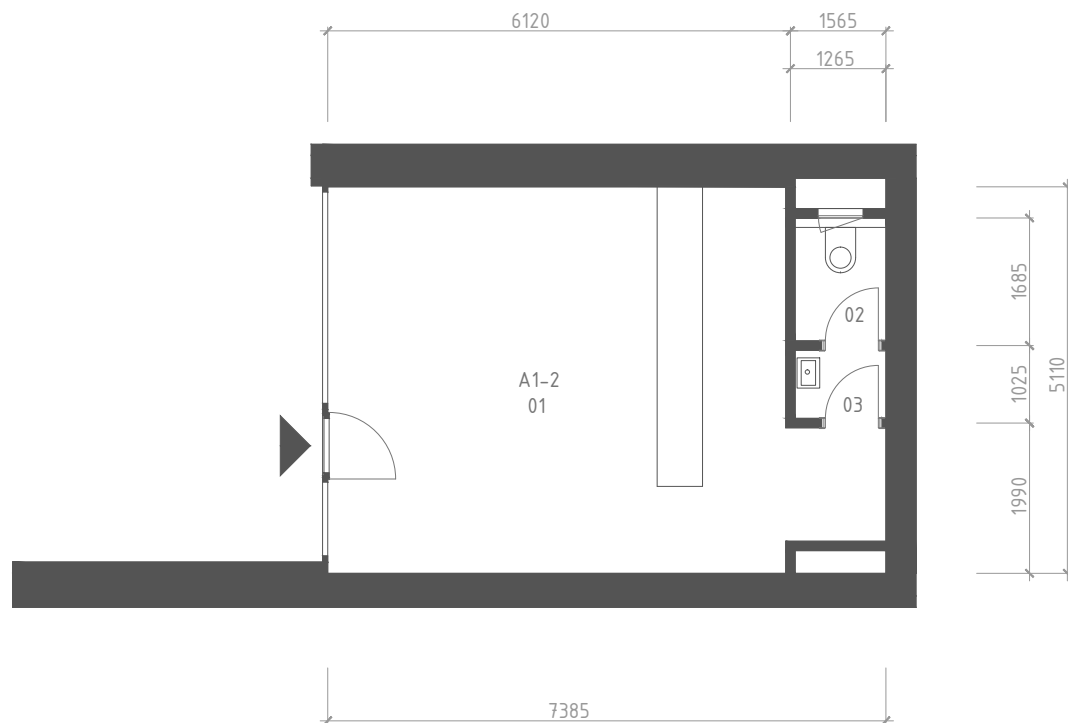

RYOLIT

BYTOVÝ DŮM

A1-2 OBCHODNÍ PROSTOR

A1-2		
ozn.	místnost	plocha [m ²]
01	OBCHODNÍ PROSTOR	33,2
02	WC	2,1
03	PŘEDSÍŇKA WC	1,3
CELKOVÁ PLOCHA		36,6

Zobrazené vybavení nábytkem, vestavěné skříně, kuchyňská linka včetně spotřebičů nejsou součástí dodávky jednotky. Toto vybavení je pouze grafickým znázorněním možného zařízení jednotky.

M 1:100
0

5

1.NP