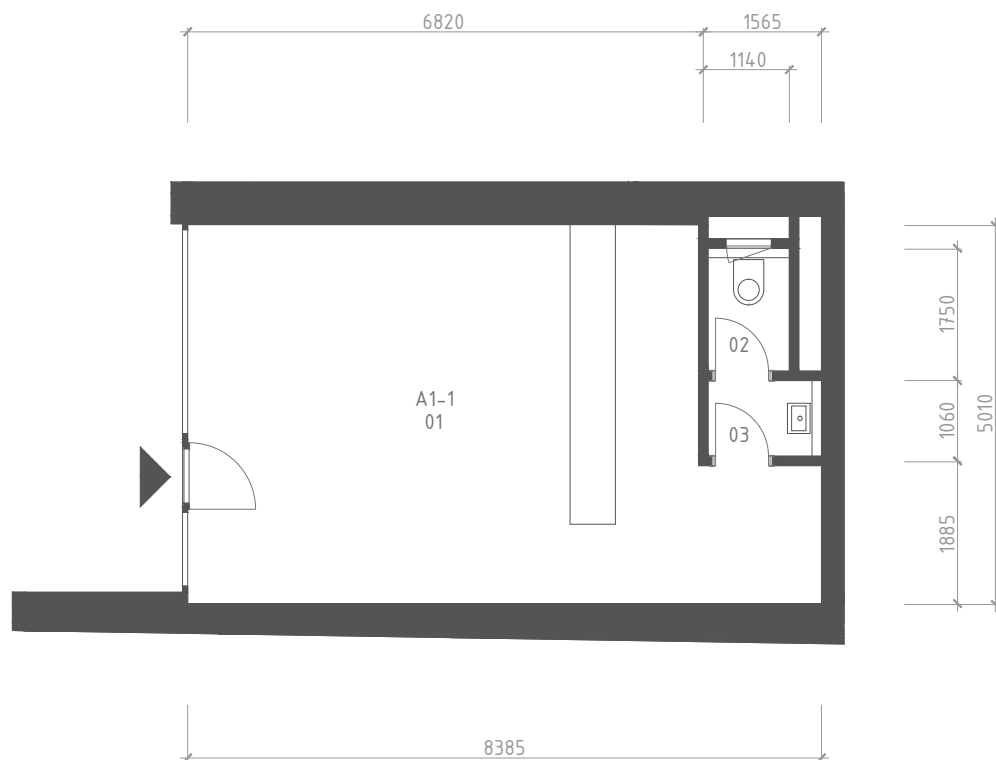

RYOLIT

BYTOVÝ DŮM

A1-1 OBCHODNÍ PROSTOR

A1-1		
ozn.	místnost	plocha [m ²]
01	OBCHODNÍ PROSTOR	37,1
02	WC	1,9
03	PŘEDSÍŇKA WC	1,7
CELKOVÁ PLOCHA		40,7

Zobrazené vybavení nábytkem, vestavěné skříně, kuchyňská linka včetně spotřebičů nejsou součástí dodávky jednotky. Toto vybavení je pouze grafickým znázorněním možného zařízení jednotky.

M 1:100
0 5

1.NP