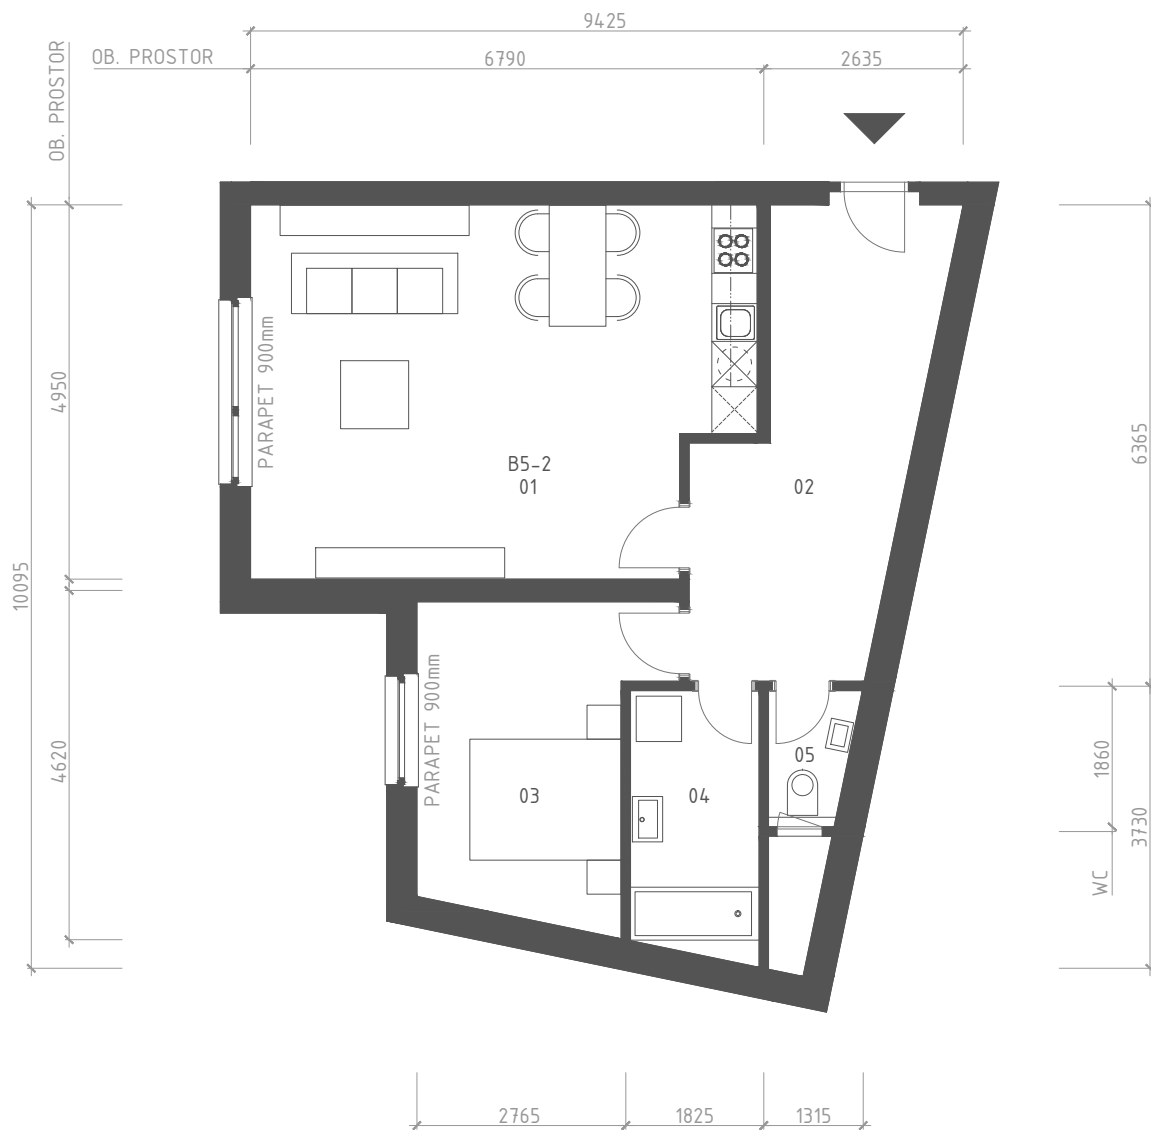

RYOLIT

BYTOVÝ DŮM

BYT B5-2 2+KK

BYT B5-2

ozn.	místnost	plocha [m ²]
01	OBYTNÝ PROSTOR + KUCH. KOUT	32,1
02	HALA	16,2
03	POKOJ	13,0
04	KOUPELNA	6,5
05	WC	2,1
CELKOVÁ PLOCHA		69,9

5.NP

Zobrazené vybavení nábytkem, vestavěné skříně, kuchyňská linka včetně spotřebičů nejsou součástí dodávky jednotky. Toto vybavení je pouze grafickým znázorněním možného zařízení jednotky.

M 1:100
0

5