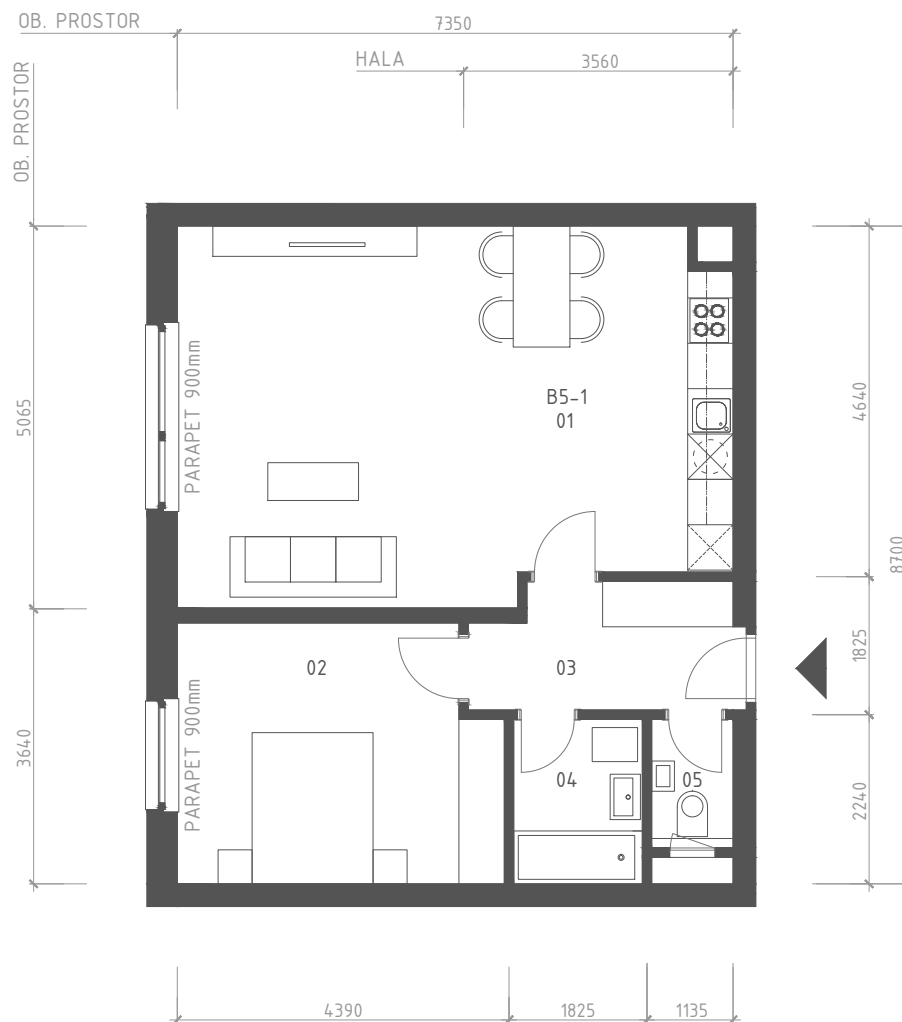

RYOLIT

BYTOVÝ DŮM

BYT B5-1

2+KK

BYT B5-1

ozn.	místnost	plocha [m ²]
01	OBYTNÝ PROSTOR + KUCH. KOUT	36,1
02	POKOJ	14,8
03	HALA	6,3
04	KOUPELNA	4,1
05	WC	2,0
CELKOVÁ PLOCHA		63,3

5.NP

Zobrazené vybavení nábytkem, vestavěné skříně, kuchyňská linka včetně spotřebičů nejsou součástí dodávky jednotky. Toto vybavení je pouze grafickým znázorněním možného zařízení jednotky.

M 1:100
0

5